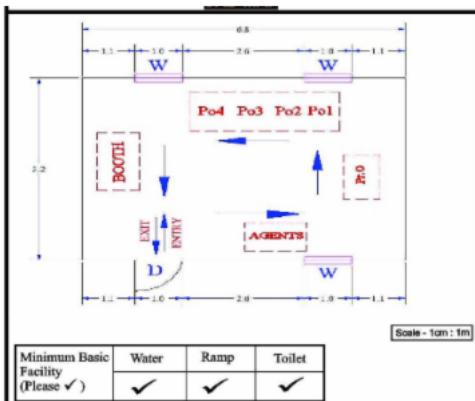

Google Map View

Polling Station Building Front View

Polling Station Front View

Cad View

Key MAP View

1 பெயர் : ஆக்னஸ்ரோசாள் தந்தை பெயர்: தாமஸ் வீட்டு எண் : 1/102 வயது : 76 பாலினம் : பெண்	UHX2150449 Photo is available	2 பெயர் : மாரியப்பன் தந்தை பெயர்: கணேசன் வீட்டு எண் : 3 வயது : 24 பாலினம் : ஆண்	UHX1957117 Photo is available	3 பெயர் : சாரோன் ரினிஷா தந்தை பெயர்: சாமுவேல் வீட்டு எண் : 8 வயது : 24 பாலினம் : பெண்	UHX1941574 Photo is available
4 பெயர் : அருணாசலம் பிச்சைமணி தந்தை பெயர்: தங்கவேல் வீட்டு எண் : 30 வயது : 31 பாலினம் : ஆண்	UHX0896712 Photo is available	5 பெயர் : அரவிந்த் தந்தை பெயர்: ரவிச்சந்திரன் வீட்டு எண் : 32-147 வயது : 26 பாலினம் : ஆண்	UHX1123173 Photo is available	6 பெயர் : முத்துலெட்சுமி தந்தை பெயர்: ராதா கிருஷ்ணன் வீட்டு எண் : 100ஏ வயது : 36 பாலினம் : பெண்	UHX0446328 Photo is available
7 பெயர் : முத்துலெட்சுமி கணவர் பெயர்: சுப்பிரமணியன் வீட்டு எண் : 118 வயது : 67 பாலினம் : பெண்	FRG1630367 Photo is available	8 பெயர் : மகராஜன் தந்தை பெயர்: சுப்பிரமணியன் வீட்டு எண் : 118 வயது : 47 பாலினம் : ஆண்	FRG1628411 Photo is available	9 பெயர் : ஆனந்தநாயகி கணவர் பெயர்: மகாராஜன் வீட்டு எண் : 118 வயது : 45 பாலினம் : பெண்	FRG1629492 Photo is available
10 பெயர் : சுப்பிரமணியன் கார்த்திகேயன் ஆ சு மா தந்தை பெயர்: மகாராஜன் வீட்டு எண் : 118 வயது : 22 பாலினம் : ஆண்	UHX2034544 Photo is available	11 பெயர் : ராஜலெட்சுமி ம தந்தை பெயர்: மகாராஜன் ச வீட்டு எண் : 118 வயது : 20 பாலினம் : பெண்	UHX2088250 Photo is available	12 பெயர் : பிச்சம்மாள் கணவர் பெயர்: சுடலைமுத்து வீட்டு எண் : 251 வயது : 81 பாலினம் : பெண்	FRG0943597 Photo is available
13 பெயர் : பேச்சிமுத்து தந்தை பெயர்: சுடலைமுத்து வீட்டு எண் : 251 வயது : 68 பாலினம் : ஆண்	UHX1665686 Photo is available	14 பெயர் : கஸ்தூரி கணவர் பெயர்: பேச்சிமுத்து வீட்டு எண் : 251 வயது : 64 பாலினம் : பெண்	UHX1665694 Photo is available	15 பெயர் : ராஜசேகரன் தந்தை பெயர்: சுடலைமுத்து வீட்டு எண் : 251 வயது : 63 பாலினம் : ஆண்	UHX1665702 Photo is available
16 பெயர் : சுபத்ரா கணவர் பெயர்: ராமசந்திரன் வீட்டு எண் : 251 வயது : 56 பாலினம் : பெண்	FRG2163707 Photo is available	17 பெயர் : உச்சிமாகாளிஎன்றஉமா கணவர் பெயர்: ராஜசேகரன் வீட்டு எண் : 251 வயது : 56 பாலினம் : பெண்	UHX1665710 Photo is available	18 பெயர் : முத்துவரதவிக்கனேஷ் தந்தை பெயர்: பேச்சிமுத்து வீட்டு எண் : 251 வயது : 36 பாலினம் : ஆண்	FRG2522787 Photo is available
19 பெயர் : சுவாதி தந்தை பெயர்: ராஜசேகரன் வீட்டு எண் : 251 வயது : 29 பாலினம் : பெண்	UHX0974485 Photo is available	20 பெயர் : முருகேஷ் ராஜா தந்தை பெயர்: பேச்சிமுத்து வீட்டு எண் : 251B வயது : 31 பாலினம் : ஆண்	UHX0639500 Photo is available	21 பெயர் : பால சுப்பிரமணியன் தந்தை பெயர்: சீதாராமன் வீட்டு எண் : 310 வயது : 63 பாலினம் : ஆண்	UHX0930917 Photo is available
22 பெயர் : கந்தராஜா தந்தை பெயர்: சீதாராமன்செட்டியார் வீட்டு எண் : 310 வயது : 62 பாலினம் : ஆண்	FRG0943530 Photo is available	23 பெயர் : ரவிச்சந்திரன் தந்தை பெயர்: தங்கபெருமாள் வீட்டு எண் : 312 வயது : 56 பாலினம் : ஆண்	FRG1630813 Photo is available	24 பெயர் : விமலா கணவர் பெயர்: இரவிச்சந்திரன் வீட்டு எண் : 312 வயது : 53 பாலினம் : பெண்	FRG1630821 Photo is available
25 பெயர் : விஷால் தந்தை பெயர்: ரவிச்சந்திரன் வீட்டு எண் : 312/147312/147 வயது : 25 பாலினம் : ஆண்	UHX1180140 Photo is available	26 பெயர் : கெங்காதரன் தந்தை பெயர்: சண்முகராஜ் வீட்டு எண் : 340 வயது : 37 பாலினம் : ஆண்	UHX0639542 Photo is available	27 பெயர் : தினேஷ்ராஜா தந்தை பெயர்: சண்முகராஜ் வீட்டு எண் : 340 வயது : 36 பாலினம் : ஆண்	UHX0639559 Photo is available
28 பெயர் : அருண் துரை தந்தை பெயர்: சண்முகராஜ் வீட்டு எண் : 340 வயது : 33 பாலினம் : ஆண்	UHX0639567 Photo is available	29 பெயர் : சண்முகராஜ் தந்தை பெயர்: அருணாச்சலநாடார் வீட்டு எண் : 342 வயது : 65 பாலினம் : ஆண்	UHX1665736 Photo is available	30 பெயர் : இராஜபுஸ்பம் கணவர் பெயர்: சண்முகராஜ் வீட்டு எண் : 342 வயது : 65 பாலினம் : பெண்	UHX1665744 Photo is available