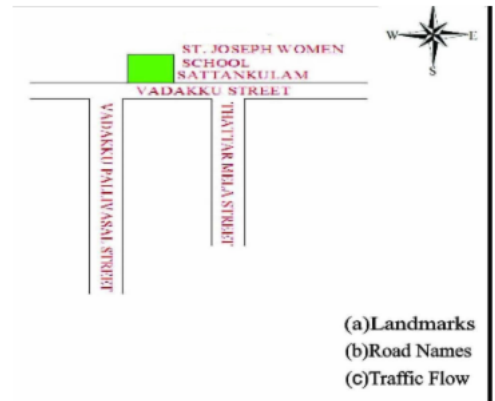

Google Map View

Polling Station Building Front View

Polling Station Front View

Cad View

Key MAP View

1 பெயர் : ஆக்னஸ்ரோசாள் தந்தை பெயர்: தாமஸ் வீட்டு எண் : 1/102 வயது : 76 பாலினம் : பெண்	UHX2150449 Photo is available	2 பெயர் : மாரியப்பன் தந்தை பெயர்: கணேசன் வீட்டு எண் : 3 வயது : 24 பாலினம் : ஆண்	UHX1957117 Photo is available	3 பெயர் : சாரோன் ரினிஷா தந்தை பெயர்: சாமுவேல் வீட்டு எண் : 8 வயது : 24 பாலினம் : பெண்	UHX1941574 Photo is available
4 பெயர் : அருணாசலம் பிச்சைமணி தந்தை பெயர்: தங்கவேல் வீட்டு எண் : 30 வயது : 31 பாலினம் : ஆண்	UHX0896712 Photo is available	5 பெயர் : அரவிந்த் தந்தை பெயர்: ரவிச்சந்திரன் வீட்டு எண் : 32-147 வயது : 26 பாலினம் : ஆண்	UHX1123173 Photo is available	6 பெயர் : முத்துலெட்சுமி தந்தை பெயர்: ராதா கிருஷ்ணன் வீட்டு எண் : 100ஏ வயது : 36 பாலினம் : பெண்	UHX0446328 Photo is available
7 பெயர் : முத்துலெட்சுமி கணவர் பெயர்: சுப்பிரமணியன் வீட்டு எண் : 118 வயது : 67 பாலினம் : பெண்	FRG1630367 Photo is available	8 பெயர் : மகராஜன் தந்தை பெயர்: சுப்பிரமணியன் வீட்டு எண் : 118 வயது : 47 பாலினம் : ஆண்	FRG1628411 Photo is available	9 பெயர் : ஆனந்தநாயகி கணவர் பெயர்: மகாராஜன் வீட்டு எண் : 118 வயது : 45 பாலினம் : பெண்	FRG1629492 Photo is available
10 பெயர் : சுப்பிரமணியன் கார்த்திகேயன் ஆ சு மா தந்தை பெயர்: மகாராஜன் வீட்டு எண் : 118 வயது : 22 பாலினம் : ஆண்	UHX2034544 Photo is available	11 பெயர் : ராஜலெட்சுமி ம தந்தை பெயர்: மகாராஜன் ச வீட்டு எண் : 118 வயது : 20 பாலினம் : பெண்	UHX2088250 Photo is available	12 பெயர் : பிச்சம்மாள் கணவர் பெயர்: சுடலைமுத்து வீட்டு எண் : 251 வயது : 81 பாலினம் : பெண்	FRG0943597 Photo is available
13 பெயர் : பேச்சிமுத்து தந்தை பெயர்: சுடலைமுத்து வீட்டு எண் : 251 வயது : 68 பாலினம் : ஆண்	UHX1665686 Photo is available	14 பெயர் : கஸ்தூரி கணவர் பெயர்: பேச்சிமுத்து வீட்டு எண் : 251 வயது : 64 பாலினம் : பெண்	UHX1665694 Photo is available	15 பெயர் : ராஜசேகரன் தந்தை பெயர்: சுடலைமுத்து வீட்டு எண் : 251 வயது : 63 பாலினம் : ஆண்	UHX1665702 Photo is available
16 பெயர் : சுபத்ரா கணவர் பெயர்: ராமசந்திரன் வீட்டு எண் : 251 வயது : 56 பாலினம் : பெண்	FRG2163707 Photo is available	17 பெயர் : உச்சிமாகாளிஎன்றஉமா கணவர் பெயர்: ராஜசேகரன் வீட்டு எண் : 251 வயது : 56 பாலினம் : பெண்	UHX1665710 Photo is available	18 பெயர் : முத்துவரதவிக்கனேஷ் தந்தை பெயர்: பேச்சிமுத்து வீட்டு எண் : 251 வயது : 36 பாலினம் : ஆண்	FRG2522787 Photo is available
19 பெயர் : சுவாதி தந்தை பெயர்: ராஜசேகரன் வீட்டு எண் : 251 வயது : 29 பாலினம் : பெண்	UHX0974485 Photo is available	20 பெயர் : முருகேஷ் ராஜா தந்தை பெயர்: பேச்சிமுத்து வீட்டு எண் : 251B வயது : 31 பாலினம் : ஆண்	UHX0639500 Photo is available	21 பெயர் : பால சுப்பிரமணியன் தந்தை பெயர்: சீதாராமன் வீட்டு எண் : 310 வயது : 63 பாலினம் : ஆண்	UHX0930917 Photo is available
22 பெயர் : கந்தராஜா தந்தை பெயர்: சீதாராமன்செட்டியார் வீட்டு எண் : 310 வயது : 62 பாலினம் : ஆண்	FRG0943530 Photo is available	23 பெயர் : ரவிச்சந்திரன் தந்தை பெயர்: தங்கபெருமாள் வீட்டு எண் : 312 வயது : 56 பாலினம் : ஆண்	FRG1630813 Photo is available	24 பெயர் : விமலா கணவர் பெயர்: இரவிச்சந்திரன் வீட்டு எண் : 312 வயது : 53 பாலினம் : பெண்	FRG1630821 Photo is available
25 பெயர் : விஷால் தந்தை பெயர்: ரவிச்சந்திரன் வீட்டு எண் : 312/147312/147 வயது : 25 பாலினம் : ஆண்	UHX1180140 Photo is available	26 பெயர் : கெங்காதரன் தந்தை பெயர்: சண்முகராஜ் வீட்டு எண் : 340 வயது : 37 பாலினம் : ஆண்	UHX0639542 Photo is available	27 பெயர் : தினேஷ்ராஜா தந்தை பெயர்: சண்முகராஜ் வீட்டு எண் : 340 வயது : 36 பாலினம் : ஆண்	UHX0639559 Photo is available
28 பெயர் : அருண் துரை தந்தை பெயர்: சண்முகராஜ் வீட்டு எண் : 340 வயது : 33 பாலினம் : ஆண்	UHX0639567 Photo is available	29 பெயர் : சண்முகராஜ் தந்தை பெயர்: அருணாச்சலநாடார் வீட்டு எண் : 342 வயது : 65 பாலினம் : ஆண்	UHX1665736 Photo is available	30 பெயர் : இராஜபுஸ்பம் கணவர் பெயர்: சண்முகராஜ் வீட்டு எண் : 342 வயது : 65 பாலினம் : பெண்	UHX1665744 Photo is available