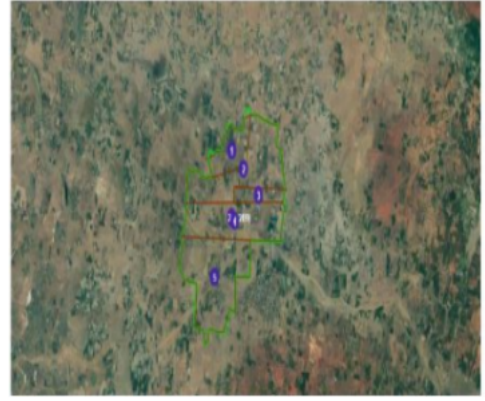

Google Map View