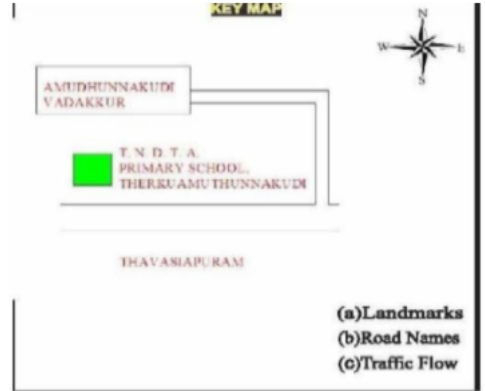

Key MAP View