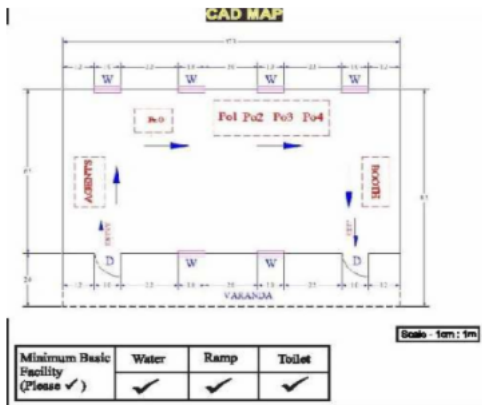

Cad View

Key MAP View