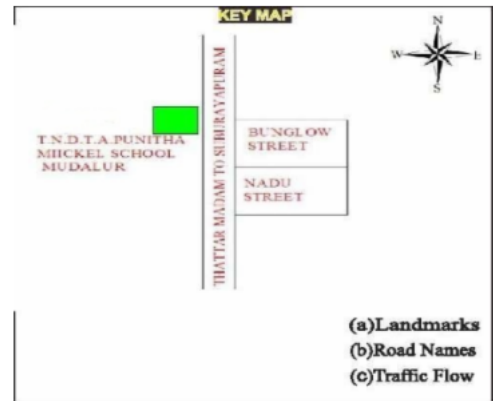

Cad View

Key MAP View