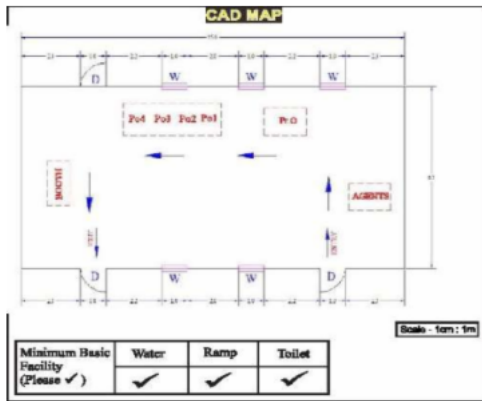

Google Map View

Polling Station Building Front View

Polling Station Front View

Cad View

Key MAP View

1 பெயர் : சித்திரைவேல் தந்தை பெயர்: மாணிக்கம் வீட்டு எண் : 1 வயது : 75 பாலினம் : ஆண்	UHX0975136 Photo is available	2 பெயர் : சுயம்புலிங்கம் தந்தை பெயர்: கோபால் வீட்டு எண் : 1 வயது : 54 பாலினம் : ஆண்	UHX0767616 Photo is available	3 பெயர் : சுடலைமணி தந்தை பெயர்: மரிய ஏசுவடியான் வீட்டு எண் : 1 வயது : 51 பாலினம் : ஆண்	UHX0768192 Photo is available
4 பெயர் : தங்கராஜ் தந்தை பெயர்: சித்திரைவேல் வீட்டு எண் : 1 வயது : 50 பாலினம் : ஆண்	UHX0897868 Photo is available	5 பெயர் : அன்பழகன் தந்தை பெயர்: மகாலிங்கம் வீட்டு எண் : 1 வயது : 50 பாலினம் : ஆண்	UHX0768309 Photo is available	6 பெயர் : முருகசெல்வி கணவர் பெயர்: தங்கராஜ் வீட்டு எண் : 1 வயது : 47 பாலினம் : பெண்	UHX0975144 Photo is available
7 பெயர் : செல்வகுமார் தந்தை பெயர்: சித்திரைவேல் வீட்டு எண் : 1 வயது : 46 பாலினம் : ஆண்	UHX0897694 Photo is available	8 பெயர் : அன்னலெட்சுமி கணவர் பெயர்: சுடலைமணி வீட்டு எண் : 1 வயது : 45 பாலினம் : பெண்	UHX0768044 Photo is available	9 பெயர் : அன்னபுஷ்பம் கணவர் பெயர்: சுயம்புலிங்கம் வீட்டு எண் : 1 வயது : 45 பாலினம் : பெண்	UHX0767715 Photo is available
10 பெயர் : பொன்னரசி கணவர் பெயர்: ஆனந்தகுமார் வீட்டு எண் : 1 வயது : 44 பாலினம் : பெண்	UHX0897900 Photo is available	11 பெயர் : கிருஷ்ணராஜ் தந்தை பெயர்: சித்திரைவேல் வீட்டு எண் : 1 வயது : 38 பாலினம் : ஆண்	UHX0897850 Photo is available	12 பெயர் : கார்த்திக்கேசவன் தந்தை பெயர்: சுடலைமணி வீட்டு எண் : 1 வயது : 37 பாலினம் : ஆண்	UHX0975151 Photo is available
13 பெயர் : அருண்குமார் தந்தை பெயர்: இராமசந்திரன் வீட்டு எண் : 1 வயது : 37 பாலினம் : ஆண்	UHX0447052 Photo is available	14 பெயர் : அமலராஜ் தந்தை பெயர்: சுதந்திரபாண்டி வீட்டு எண் : 1 வயது : 36 பாலினம் : ஆண்	UHX0897793 Photo is available	15 பெயர் : சத்தியானந்த் தந்தை பெயர்: ஆதித்தன் வீட்டு எண் : 1 வயது : 34 பாலினம் : ஆண்	UHX0447037 Photo is available
16 பெயர் : குணசீலன் தந்தை பெயர்: ரெத்தினராஜ் வீட்டு எண் : 1 வயது : 34 பாலினம் : ஆண்	UHX0447045 Photo is available	17 பெயர் : உமா தந்தை பெயர்: வடிவேல் வீட்டு எண் : 1 வயது : 30 பாலினம் : பெண்	UHX0897769 Photo is available	18 பெயர் : பாணுமதி தந்தை பெயர்: குருசாமி வீட்டு எண் : 1 வயது : 30 பாலினம் : பெண்	UHX0897892 Photo is available
19 பெயர் : மங்கையர்க்கரசி தந்தை பெயர்: சுப்பிரமணிய பாரதி பிச்சை வீட்டு எண் : 1 வயது : 30 பாலினம் : பெண்	UHX0768341 Photo is available	20 பெயர் : மீனா தந்தை பெயர்: சுதந்திரபாண்டி வீட்டு எண் : 1 வயது : 29 பாலினம் : பெண்	UHX0897801 Photo is available	21 பெயர் : கிளிண்டன் தந்தை பெயர்: ரெத்தினராஜ் வீட்டு எண் : 1-2 வயது : 32 பாலினம் : ஆண்	UHX0768226 Photo is available
22 பெயர் : அஜித்குமார் தந்தை பெயர்: கனகராஜ் வீட்டு எண் : 1-2 வயது : 29 பாலினம் : பெண்	UHX1024538 Photo is available	23 பெயர் : சுடலைமணி நாடார் தந்தை பெயர்: அருணாச்சல நாடார் வீட்டு எண் : 1-5 வயது : 81 பாலினம் : ஆண்	UHX0070003 Photo is available	24 பெயர் : முத்துமணி கணவர் பெயர்: சுடலைமணி நாடார் வீட்டு எண் : 1-5 வயது : 76 பாலினம் : பெண்	UHX0069997 Photo is available
25 பெயர் : சித்திரைக்குமார் தந்தை பெயர்: சுடலைமணி நாடார் வீட்டு எண் : 1-5 வயது : 49 பாலினம் : ஆண்	UHX0070029 Photo is available	26 பெயர் : அனந்தகுமார் இதரர் பெயர்: நித்யா வீட்டு எண் : 1/7 வயது : 37 பாலினம் : ஆண்	UHX1974641 Photo is available	27 பெயர் : நித்யா கணவர் பெயர்: ஆனந்தகுமார் வீட்டு எண் : 1/7 வயது : 31 பாலினம் : பெண்	UHX1974633 Photo is available
28 பெயர் : சிவசக்தி தந்தை பெயர்: சுந்தரபாண்டியன் வீட்டு எண் : 1-10 வயது : 82 பாலினம் : பெண்	UHX0447029 Photo is available	29 பெயர் : சக்திக்கனி கணவர் பெயர்: பச்சைமால் வீட்டு எண் : 1/12 வயது : 44 பாலினம் : பெண்	UHX1180850 Photo is available	30 பெயர் : பால முருகன் இதரர் பெயர்: சக்திக்கனி வீட்டு எண் : 1/12 வயது : 20 பாலினம் : ஆண்	UHX2074680 Photo is available