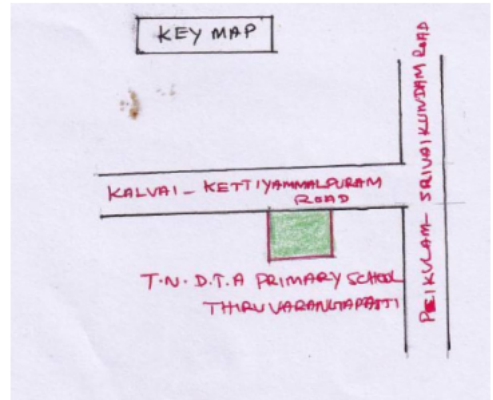

Key MAP View