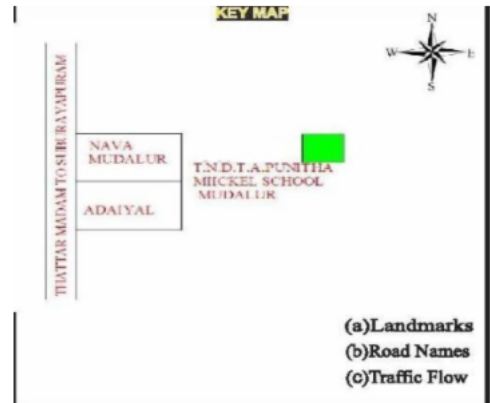

Key MAP View