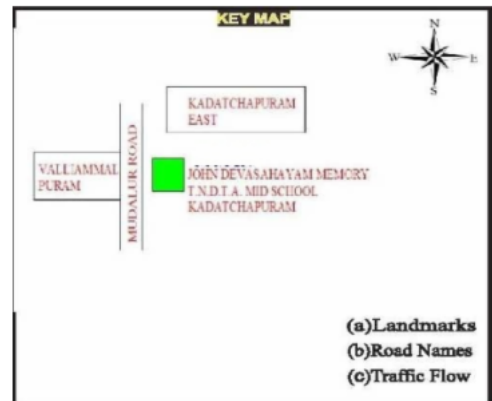

Cad View

Key MAP View