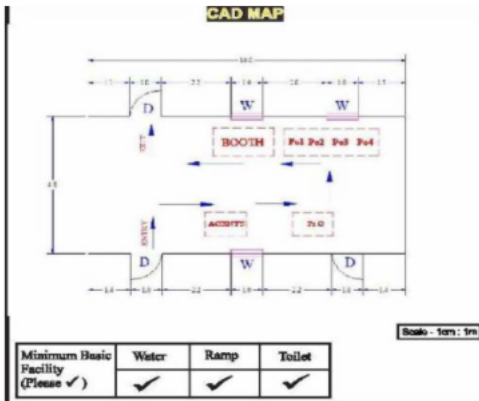

Cad View

Key MAP View