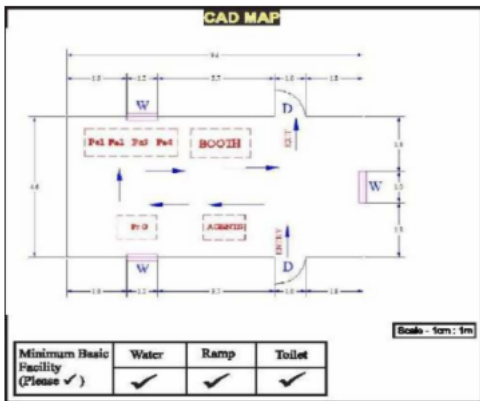

Cad View

Key MAP View