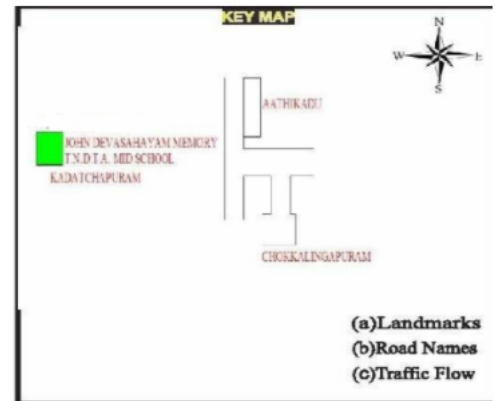

Cad View

Key MAP View