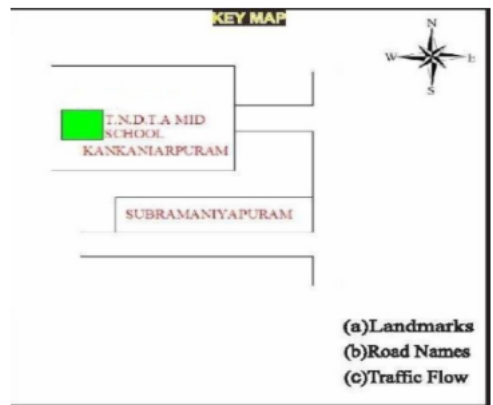

Key MAP View