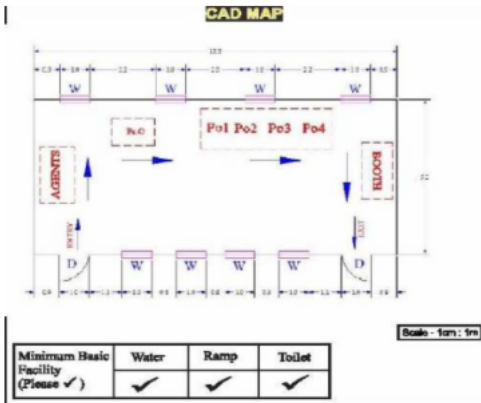

Google Map View

Polling Station Building Front View

Polling Station Front View

Cad View

Key MAP View

<p>S 1</p> <p>பெயர் : புர்ணிமா அஜந்தா தந்தை பெயர்: பவ்லராஜ் வீட்டு எண் : 1 வயது : 31 பாலினம் : பெண்</p> <p>UHX0643775</p> <p>Photo is available</p>	<p>2</p> <p>பெயர் : நட்சத்திரம் தந்தை பெயர்: கோயில்ராஜ் வீட்டு எண் : 1 வயது : 29 பாலினம் : பெண்</p> <p>UHX0975938</p> <p>Photo is available</p>	<p>3</p> <p>பெயர் : ஞானசௌந்தர் தந்தை பெயர்: தேவராஜ் வீட்டு எண் : 1-230 வயது : 35 பாலினம் : ஆண்</p> <p>UHX0447961</p> <p>Photo is available</p>
<p>4</p> <p>பெயர் : வேதராஜ் தந்தை பெயர்: அந்தோணிராஜ் வீட்டு எண் : 4/10 வயது : 47 பாலினம் : ஆண்</p> <p>UHX1181973</p> <p>Photo is available</p>	<p>5</p> <p>பெயர் : பவுலின் ஷோபா கேதரின் கணவர் பெயர்: வேதராஜ் வீட்டு எண் : 4/10 வயது : 41 பாலினம் : பெண்</p> <p>UHX1181866</p> <p>Photo is available</p>	<p>6</p> <p>பெயர் : சிவரதி தந்தை பெயர்: முத்துக்குட்டி வீட்டு எண் : 6-10 வயது : 31 பாலினம் : பெண்</p> <p>UHX0771477</p> <p>Photo is available</p>
<p>7</p> <p>பெயர் : ஜெனிதா தந்தை பெயர்: வேலாயுதம் வீட்டு எண் : 8 வயது : 32 பாலினம் : பெண்</p> <p>UHX0643999</p> <p>Photo is available</p>	<p>8</p> <p>பெயர் : மணிராஜ் தந்தை பெயர்: செல்லையா வீட்டு எண் : 9/22 வயது : 45 பாலினம் : ஆண்</p> <p>UHX1950641</p> <p>Photo is available</p>	<p>9</p> <p>பெயர் : சுயம்புக்கனி கணவர் பெயர்: பால்ராஜ் வீட்டு எண் : 10 வயது : 72 பாலினம் : பெண்</p> <p>UHX0771113</p> <p>Photo is available</p>
<p>10</p> <p>பெயர் : தனராஜ் சாலமோன் சுவாமிதாஸ் தந்தை பெயர்: ஜெபமணிகோயில்பிள்ளை வீட்டு எண் : 10 வயது : 58 பாலினம் : ஆண்</p> <p>UHX1779990</p> <p>Photo is available</p>	<p>11</p> <p>பெயர் : ஞானராஜ் கோயில் பிச்சை தந்தை பெயர்: தங்கப்பாண்டி வீட்டு எண் : 10 வயது : 58 பாலினம் : ஆண்</p> <p>UHX0771246</p> <p>Photo is available</p>	<p>12</p> <p>பெயர் : ஜெயந்தி சித்ரா மேகலா கணவர் பெயர்: தனராஜ் சாலமோன் சுவாமிதாஸ் வீட்டு எண் : 10 வயது : 55 பாலினம் : பெண்</p> <p>UHX1780006</p> <p>Photo is available</p>
<p>13</p> <p>பெயர் : திராவிட மணி கணவர் பெயர்: மணிராஜ் வீட்டு எண் : 10 வயது : 55 பாலினம் : பெண்</p> <p>UHX0771311</p> <p>Photo is available</p>	<p>14</p> <p>பெயர் : லதா தந்தை பெயர்: யாக்கோபு வீட்டு எண் : 10 வயது : 53 பாலினம் : பெண்</p> <p>UHX0975896</p> <p>Photo is available</p>	<p>15</p> <p>பெயர் : லிங்கபாண்டி தாயின் பெயர்: சித்திரைபாண்டி வீட்டு எண் : 10 வயது : 50 பாலினம் : ஆண்</p> <p>UHX0237776</p> <p>Photo is available</p>
<p>16</p> <p>பெயர் : ஜெபசீலி கணவர் பெயர்: யோசுவா வீட்டு எண் : 10 வயது : 43 பாலினம் : பெண்</p> <p>UHX0976001</p> <p>Photo is available</p>	<p>17</p> <p>பெயர் : சதிஷ்குமார் தந்தை பெயர்: அன்பழகன் வீட்டு எண் : 10 வயது : 36 பாலினம் : ஆண்</p> <p>UHX0771329</p> <p>Photo is available</p>	<p>18</p> <p>பெயர் : ஜென்னி கணவர் பெயர்: முத்துபாண்டி வீட்டு எண் : 10 வயது : 35 பாலினம் : பெண்</p> <p>UHX0932319</p> <p>Photo is available</p>
<p>19</p> <p>பெயர் : வெஸ்லி சாமுவேல் தந்தை பெயர்: ஜெயசேகர் வீட்டு எண் : 10 வயது : 35 பாலினம் : ஆண்</p> <p>UHX0771170</p> <p>Photo is available</p>	<p>20</p> <p>பெயர் : ராஜா தந்தை பெயர்: மங்களராஜ் வீட்டு எண் : 10 வயது : 33 பாலினம் : ஆண்</p> <p>UHX0414532</p> <p>Photo is available</p>	<p>21</p> <p>பெயர் : அதிசய சம்பத் தந்தை பெயர்: ராபின்சன் வீட்டு எண் : 10 வயது : 32 பாலினம் : ஆண்</p> <p>UHX0771105</p> <p>Photo is available</p>
<p># 22</p> <p>பெயர் : ரா அபிலாஷ் தனபால் தந்தை பெயர்: ராபின்சன் வீட்டு எண் : 10/297 வயது : 31 பாலினம் : ஆண்</p> <p>UHX0771139</p> <p>Photo is available</p>	<p>23</p> <p>பெயர் : அகஸ்டின் தங்கராஜ் தந்தை பெயர்: கோயில்பிச்சை வீட்டு எண் : 10 வயது : 31 பாலினம் : ஆண்</p> <p>UHX0771238</p> <p>Photo is available</p>	<p># 24</p> <p>பெயர் : அட்வின் பிரின்ஸஸ் தந்தை பெயர்: குளோரியம் அருள்ராஜ் வீட்டு எண் : 10/239பி வயது : 31 பாலினம் : பெண்</p> <p>UHX0771261</p> <p>Photo is available</p>
<p>25</p> <p>பெயர் : ஜெரில்சன் தந்தை பெயர்: கோயில்பிச்சை வீட்டு எண் : 10 வயது : 30 பாலினம் : ஆண்</p> <p>UHX0771253</p> <p>Photo is available</p>	<p>26</p> <p>பெயர் : ஜெபசீலன் தந்தை பெயர்: துரை வீட்டு எண் : 10 வயது : 30 பாலினம் : ஆண்</p> <p>UHX0771287</p> <p>Photo is available</p>	<p>27</p> <p>பெயர் : வினோத்குமார் தந்தை பெயர்: ஜெயக்குமார் வீட்டு எண் : 10 வயது : 30 பாலினம் : ஆண்</p> <p>UHX0771295</p> <p>Photo is available</p>
<p>28</p> <p>பெயர் : பூங்கொடி தந்தை பெயர்: பச்சமால் வீட்டு எண் : 10 வயது : 29 பாலினம் : பெண்</p> <p>UHX0976043</p> <p>Photo is available</p>	<p>29</p> <p>பெயர் : அபிஷா ஜீவரத்தினம் தந்தை பெயர்: ராபின்சன் வீட்டு எண் : 10 வயது : 29 பாலினம் : பெண்</p> <p>UHX0975920</p> <p>Photo is available</p>	<p>30</p> <p>பெயர் : கென்னட் பிராங்கி தந்தை பெயர்: டேவிட் வேதராஜ் வீட்டு எண் : 10 வயது : 28 பாலினம் : ஆண்</p> <p>UHX0975995</p> <p>Photo is available</p>