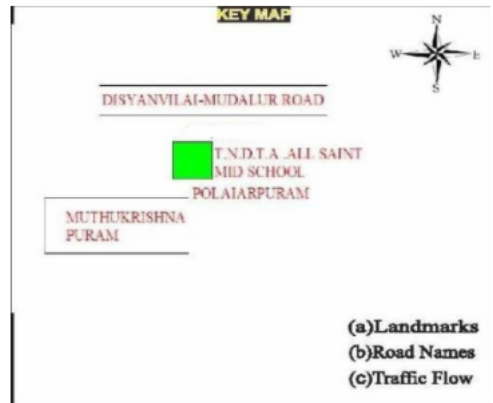

Cad View

Key MAP View