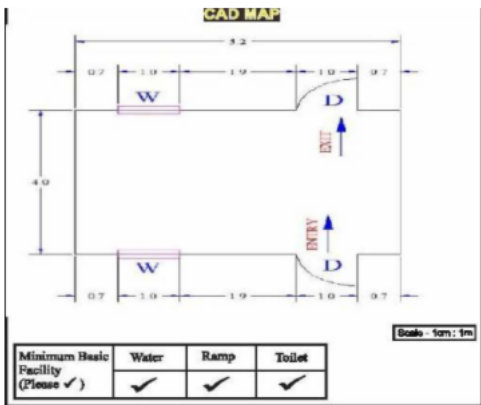

Google Map View

Polling Station Building Front View

Polling Station Front View

Cad View

Key MAP View

1 பெயர் : ரோணிக்கம் தந்தை பெயர்: சூசைநாதன் வீட்டு எண் : 1 வயது : 77 பாலினம் : பெண் Photo is available	FRG2427334	# 2 பெயர் : அந்தோனி பிரின்டன் தந்தை பெயர்: மரிய தங்கம் வீட்டு எண் : 1/173 வயது : 27 பாலினம் : ஆண் Photo is available	UHX1206242	3 பெயர் : மரியரோணிக்கம் கணவர் பெயர்: சாமிநாதன் வீட்டு எண் : 2 வயது : 71 பாலினம் : பெண் Photo is available	UHX1782424
4 பெயர் : சுரேஸ் தந்தை பெயர்: சிவாஜி வீட்டு எண் : 2-65 வயது : 28 பாலினம் : ஆண் Photo is available	UHX1006642	5 பெயர் : அலெக்சாண்டர் தந்தை பெயர்: ஞானப்பிரகாசம் வீட்டு எண் : 4 வயது : 70 பாலினம் : ஆண் Photo is available	UHX1782432	6 பெயர் : ஜோஸ்பின்மேரி கணவர் பெயர்: அலெக்சாண்டர் வீட்டு எண் : 4 வயது : 69 பாலினம் : பெண் Photo is available	UHX1782440
7 பெயர் : அந்தோனி முத்து தந்தை பெயர்: சவரி முத்து வீட்டு எண் : 4/208 வயது : 80 பாலினம் : ஆண் Photo is available	UHX2201085	8 பெயர் : கிரேஸ் கணவர் பெயர்: சேசுமரியான் வீட்டு எண் : 5 வயது : 89 பாலினம் : பெண் Photo is available	UHX1782457	9 பெயர் : சகாயஅன்னபுஷ்பம் கணவர் பெயர்: அந்தோணிசவரிமுத்து வீட்டு எண் : 6/254 வயது : 70 பாலினம் : பெண் Photo is available	UHX1784644
10 பெயர் : மேரி கணவர் பெயர்: ராஜன் வீட்டு எண் : 7 வயது : 61 பாலினம் : பெண் Photo is available	UHX1782473	11 பெயர் : அல்போன்ஸ் கணவர் பெயர்: ஜெகநாதன் வீட்டு எண் : 10 வயது : 66 பாலினம் : பெண் Photo is available	UHX1782481	12 பெயர் : வினசி பாத்திமா அ தந்தை பெயர்: அந்தோனி குமார் வீட்டு எண் : 10/236 வயது : 19 பாலினம் : பெண் Photo is available	UHX2181006
13 பெயர் : சலேட் அ கணவர் பெயர்: அந்தோனி சவரிமுத்து வீட்டு எண் : 10/263 வயது : 78 பாலினம் : பெண் Photo is available	UHX2206282	14 பெயர் : ஜேசு மரியாள் கணவர் பெயர்: அந்தோணி குமார் வீட்டு எண் : 10/263 வயது : 51 பாலினம் : பெண் Photo is available	UHX0071712	15 பெயர் : மைக்கேல் அஜித்ராஜா தந்தை பெயர்: அந்தோணி குமார் வீட்டு எண் : 10/263 வயது : 28 பாலினம் : ஆண் Photo is available	UHX0976019
16 பெயர் : பிலோமின்மாள் கணவர் பெயர்: புதுமை சவரிமுத்து வீட்டு எண் : 10/270 வயது : 71 பாலினம் : பெண் Photo is available	UHX1819861	17 பெயர் : அந்தோணி தேவதாசன் தந்தை பெயர்: சவரிமுத்து வீட்டு எண் : 10-270 வயது : 66 பாலினம் : ஆண் Photo is available	UHX1129576	18 பெயர் : அந்தோணி குமார் அ தந்தை பெயர்: அந்தோணி சவரிமுத்து வீட்டு எண் : 10/270 வயது : 56 பாலினம் : ஆண் Photo is available	UHX0071902
19 பெயர் : மரிய தேவ சிகாமணி கணவர் பெயர்: அருள் சேவியர் ஜான்சன் வீட்டு எண் : 10/270 வயது : 51 பாலினம் : பெண் Photo is available	UHX1819846	20 பெயர் : அருள் சேவியர் ஜான்சன் தந்தை பெயர்: புதுமை சவரிமுத்து வீட்டு எண் : 10/270 வயது : 51 பாலினம் : ஆண் Photo is available	UHX1819853	21 பெயர் : மைக்கிள் விஜய் தந்தை பெயர்: அந்தோணி தேவதாசன் வீட்டு எண் : 10-270 வயது : 33 பாலினம் : ஆண் Photo is available	UHX0448209
22 பெயர் : ஜெரிஷ் கிஷோர் தந்தை பெயர்: அருள் சேவியர் ஜான்சன் வீட்டு எண் : 10/270 வயது : 26 பாலினம் : ஆண் Photo is available	UHX1855543	23 பெயர் : பிரான்சிஸ் ஜெப்ரின் தந்தை பெயர்: அருள் சேவியர் ஜான்சன் வீட்டு எண் : 10/270 வயது : 24 பாலினம் : ஆண் Photo is available	UHX1821388	24 பெயர் : செல்வ நான்சி அ தந்தை பெயர்: அருள் சேவியர் ஜான்சன் வீட்டு எண் : 10/270 வயது : 22 பாலினம் : பெண் Photo is available	UHX2086437
25 பெயர் : சகாய மைக்கிள் அருண் தந்தை பெயர்: அந்தோணி தேவதாசன் வீட்டு எண் : 10-270பி வயது : 26 பாலினம் : ஆண் Photo is available	UHX1123736	26 பெயர் : சேவியர் ரஞ்சித் ராஜா தந்தை பெயர்: ஜான் ஸ்டீபன் கிறிஸ்டோபர் வீட்டு எண் : 10/298 வயது : 32 பாலினம் : ஆண் Photo is available	UHX2031391	27 பெயர் : டேவிட் தந்தை பெயர்: அந்தோணி வீட்டு எண் : 10/301 வயது : 49 பாலினம் : ஆண் Photo is available	UHX0643940
28 பெயர் : பவுலின் மார்க்ரேட் கணவர் பெயர்: டேவிட் வீட்டு எண் : 10/301 வயது : 47 பாலினம் : பெண் Photo is available	UHX0447896	29 பெயர் : அந்தோணி அஜய் பிரசாத் தந்தை பெயர்: டேவிட் வீட்டு எண் : 10/301 வயது : 23 பாலினம் : ஆண் Photo is available	UHX1917509	30 பெயர் : ஆரோக்கிய ஜெஸ்வின் ஜோன்ஸ் டே தந்தை பெயர்: டேவிட் வீட்டு எண் : 10/301 வயது : 19 பாலினம் : ஆண் Photo is available	UHX2207439