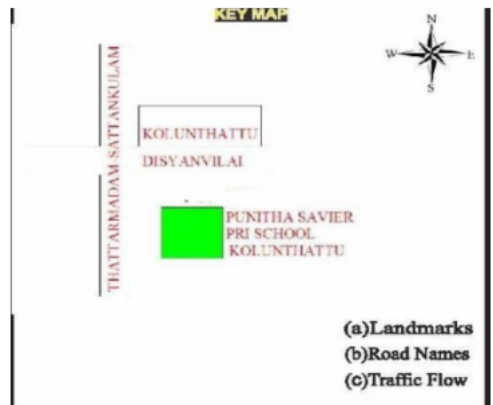

Google Map View

Polling Station Building Front View

Polling Station Front View

Cad View

Key MAP View

1 பெயர் : ரோணிக்கம் தந்தை பெயர்: சூசைநாதன் வீட்டு எண் : 1 வயது : 77 பாலினம் : பெண் Photo is available	FRG2427334	# 2 பெயர் : அந்தோனி பிரின்டன் தந்தை பெயர்: மரிய தங்கம் வீட்டு எண் : 1/173 வயது : 27 பாலினம் : ஆண் Photo is available	UHX1206242	3 பெயர் : மரியரோணிக்கம் கணவர் பெயர்: சாமிநாதன் வீட்டு எண் : 2 வயது : 71 பாலினம் : பெண் Photo is available	UHX1782424
4 பெயர் : சுரேஸ் தந்தை பெயர்: சிவாஜி வீட்டு எண் : 2-65 வயது : 28 பாலினம் : ஆண் Photo is available	UHX1006642	5 பெயர் : அலெக்சாண்டர் தந்தை பெயர்: ஞானப்பிரகாசம் வீட்டு எண் : 4 வயது : 70 பாலினம் : ஆண் Photo is available	UHX1782432	6 பெயர் : ஜோஸ்பின்மேரி கணவர் பெயர்: அலெக்சாண்டர் வீட்டு எண் : 4 வயது : 69 பாலினம் : பெண் Photo is available	UHX1782440
7 பெயர் : அந்தோனி முத்து தந்தை பெயர்: சவரி முத்து வீட்டு எண் : 4/208 வயது : 80 பாலினம் : ஆண் Photo is available	UHX2201085	8 பெயர் : கிரேஸ் கணவர் பெயர்: சேசுமரியான் வீட்டு எண் : 5 வயது : 89 பாலினம் : பெண் Photo is available	UHX1782457	9 பெயர் : சகாயஅன்னபுஷ்பம் கணவர் பெயர்: அந்தோணிசவரிமுத்து வீட்டு எண் : 6/254 வயது : 70 பாலினம் : பெண் Photo is available	UHX1784644
10 பெயர் : மேரி கணவர் பெயர்: ராஜன் வீட்டு எண் : 7 வயது : 61 பாலினம் : பெண் Photo is available	UHX1782473	11 பெயர் : அல்போன்ஸ் கணவர் பெயர்: ஜெகநாதன் வீட்டு எண் : 10 வயது : 66 பாலினம் : பெண் Photo is available	UHX1782481	12 பெயர் : வினசி பாத்திமா அ தந்தை பெயர்: அந்தோனி குமார் வீட்டு எண் : 10/236 வயது : 19 பாலினம் : பெண் Photo is available	UHX2181006
13 பெயர் : சலேட் அ கணவர் பெயர்: அந்தோனி சவரிமுத்து வீட்டு எண் : 10/263 வயது : 78 பாலினம் : பெண் Photo is available	UHX2206282	14 பெயர் : ஜேசு மரியாள் கணவர் பெயர்: அந்தோணி குமார் வீட்டு எண் : 10/263 வயது : 51 பாலினம் : பெண் Photo is available	UHX0071712	15 பெயர் : மைக்கேல் அஜித்ராஜா தந்தை பெயர்: அந்தோணி குமார் வீட்டு எண் : 10/263 வயது : 28 பாலினம் : ஆண் Photo is available	UHX0976019
16 பெயர் : பிலோமின்மாள் கணவர் பெயர்: புதுமை சவரிமுத்து வீட்டு எண் : 10/270 வயது : 71 பாலினம் : பெண் Photo is available	UHX1819861	17 பெயர் : அந்தோணி தேவதாசன் தந்தை பெயர்: சவரிமுத்து வீட்டு எண் : 10-270 வயது : 66 பாலினம் : ஆண் Photo is available	UHX1129576	18 பெயர் : அந்தோணி குமார் அ தந்தை பெயர்: அந்தோணி சவரிமுத்து வீட்டு எண் : 10/270 வயது : 56 பாலினம் : ஆண் Photo is available	UHX0071902
19 பெயர் : மரிய தேவ சிகாமணி கணவர் பெயர்: அருள் சேவியர் ஜான்சன் வீட்டு எண் : 10/270 வயது : 51 பாலினம் : பெண் Photo is available	UHX1819846	20 பெயர் : அருள் சேவியர் ஜான்சன் தந்தை பெயர்: புதுமை சவரிமுத்து வீட்டு எண் : 10/270 வயது : 51 பாலினம் : ஆண் Photo is available	UHX1819853	21 பெயர் : மைக்கிள் விஜய் தந்தை பெயர்: அந்தோணி தேவதாசன் வீட்டு எண் : 10-270 வயது : 33 பாலினம் : ஆண் Photo is available	UHX0448209
22 பெயர் : ஜெரிஷ் கிஷோர் தந்தை பெயர்: அருள் சேவியர் ஜான்சன் வீட்டு எண் : 10/270 வயது : 26 பாலினம் : ஆண் Photo is available	UHX1855543	23 பெயர் : பிரான்சிஸ் ஜெப்ரின் தந்தை பெயர்: அருள் சேவியர் ஜான்சன் வீட்டு எண் : 10/270 வயது : 24 பாலினம் : ஆண் Photo is available	UHX1821388	24 பெயர் : செல்வ நான்சி அ தந்தை பெயர்: அருள் சேவியர் ஜான்சன் வீட்டு எண் : 10/270 வயது : 22 பாலினம் : பெண் Photo is available	UHX2086437
25 பெயர் : சகாய மைக்கிள் அருண் தந்தை பெயர்: அந்தோணி தேவதாசன் வீட்டு எண் : 10-270பி வயது : 26 பாலினம் : ஆண் Photo is available	UHX1123736	26 பெயர் : சேவியர் ரஞ்சித் ராஜா தந்தை பெயர்: ஜான் ஸ்டீபன் கிறிஸ்டோபர் வீட்டு எண் : 10/298 வயது : 32 பாலினம் : ஆண் Photo is available	UHX2031391	27 பெயர் : டேவிட் தந்தை பெயர்: அந்தோணி வீட்டு எண் : 10/301 வயது : 49 பாலினம் : ஆண் Photo is available	UHX0643940
28 பெயர் : பவுலின் மார்க்ரேட் கணவர் பெயர்: டேவிட் வீட்டு எண் : 10/301 வயது : 47 பாலினம் : பெண் Photo is available	UHX0447896	29 பெயர் : அந்தோணி அஜய் பிரசாத் தந்தை பெயர்: டேவிட் வீட்டு எண் : 10/301 வயது : 23 பாலினம் : ஆண் Photo is available	UHX1917509	30 பெயர் : ஆரோக்கிய ஜெஸ்வின் ஜோன்ஸ் டே தந்தை பெயர்: டேவிட் வீட்டு எண் : 10/301 வயது : 19 பாலினம் : ஆண் Photo is available	UHX2207439