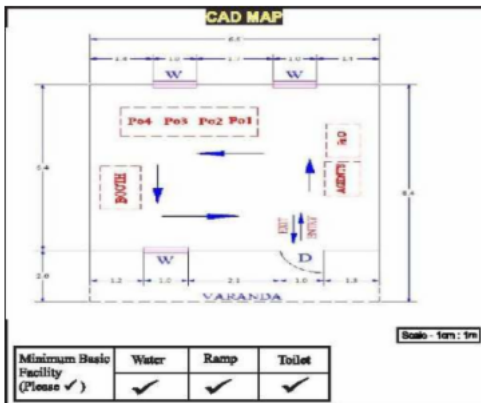

**Google Map View**

**Polling Station Building Front View**

**Polling Station Front View**

**Cad View**

**Key MAP View**

1 பெயர் : மேரி கணவர் பெயர்: சூசைநாதன் வீட்டு எண் : 1 வயது : 84 பாலினம் : பெண் Photo is available	UHX1796713	2 பெயர் : ஜேசு அந்தோணி ஜெயராஜ் தந்தை பெயர்: இருதயம் வீட்டு எண் : 1 வயது : 51 பாலினம் : ஆண் Photo is available	UHX0772889	3 பெயர் : சேசுராஜா தந்தை பெயர்: சிலுவை பிச்சை வீட்டு எண் : 1/123 வயது : 43 பாலினம் : ஆண் Photo is available	UHX0931576
4 பெயர் : ஜேசுதாசன் தந்தை பெயர்: சாமிநாதன் வீட்டு எண் : 3 வயது : 86 பாலினம் : ஆண் Photo is available	UHX1796721	5 பெயர் : அந்தோணி சேவியர் தந்தை பெயர்: ஜேசுதாசன் வீட்டு எண் : 3 வயது : 42 பாலினம் : ஆண் Photo is available	FRG1549740	6 பெயர் : மகராசி கணவர் பெயர்: செல்லத்துரை வீட்டு எண் : 3-94 வயது : 48 பாலினம் : பெண் Photo is available	UHX0415711
7 பெயர் : ராக்கேல் பேற்றிலா தந்தை பெயர்: அந்தோணிராஜ் வீட்டு எண் : 4/20 வயது : 25 பாலினம் : பெண் Photo is available	UHX1182674	8 பெயர் : ஜெனித் மோசஸ் அ தந்தை பெயர்: அந்தோணிராஜ் வீட்டு எண் : 4/20பி வடக்கு தெரு வயது : 21 பாலினம் : ஆண் Photo is available	UHX2144798	9 பெயர் : சகாயமலர்விழி கணவர் பெயர்: பன்னீர் தாஸ் வீட்டு எண் : 4/145பி1 வயது : 35 பாலினம் : பெண் Photo is available	UHX2183291
10 பெயர் : ஷகிலா கணவர் பெயர்: செல்வராஜ் வீட்டு எண் : 5 வயது : 58 பாலினம் : பெண் Photo is available	UHX1796754	11 பெயர் : ஜீவரெத்தினம் தந்தை பெயர்: மாதவடியான் வீட்டு எண் : 5 வயது : 56 பாலினம் : பெண் Photo is available	FRG1549336	12 பெயர் : ஜெய ரோஸ்பிரமிளா தந்தை பெயர்: அந்தோணி ஆரோக்கிய வெற்றமாஸ் வீட்டு எண் : 5-5- வயது : 37 பாலினம் : பெண் Photo is available	UHX0644930
13 பெயர் : பாஸ்னா ஸ்மைலி செல்ஜீதா தந்தை பெயர்: செல்வன் வீட்டு எண் : 5/8 வயது : 23 பாலினம் : பெண் Photo is available	UHX1968403	14 பெயர் : பிரான்சிஸ் பிரபா தந்தை பெயர்: அந்தோணி சந்தன சிலுவை ராஜன் வீட்டு எண் : 5/58 வயது : 26 பாலினம் : பெண் Photo is available	UHX1206523	15 பெயர் : செல்வன் தந்தை பெயர்: தங்கையா வீட்டு எண் : 5-63 வயது : 54 பாலினம் : ஆண் Photo is available	UHX0072637
16 பெயர் : விவிங்க்ஸ்டன் தந்தை பெயர்: மிக்கேல்ராஜ் வீட்டு எண் : 5-88 வயது : 33 பாலினம் : ஆண் Photo is available	UHX0644963	17 பெயர் : மரிய எப்சி தந்தை பெயர்: மிக்கேல்ராஜ் வீட்டு எண் : 5-88 வயது : 31 பாலினம் : பெண் Photo is available	UHX0645234	S2 18 பெயர் : அமிர்த வளன் அ தந்தை பெயர்: அந்தோணி ராசையா வீட்டு எண் : 5-133 வயது : 31 பாலினம் : ஆண் Photo is available	UHX0644732
19 பெயர் : ரோஸ் பெபிலா தந்தை பெயர்: அந்தோணி ராஜ் வீட்டு எண் : 5-199A வயது : 35 பாலினம் : பெண் Photo is available	UHX0238543	20 பெயர் : பிரான்சிஸ் ஜெனிபர் தந்தை பெயர்: அந்தோணி ராஜ் வீட்டு எண் : 5-199A வயது : 34 பாலினம் : பெண் Photo is available	UHX0238402	21 பெயர் : பாஸ்கர் தந்தை பெயர்: தேவதிரவியம் வீட்டு எண் : 5-203 வயது : 57 பாலினம் : ஆண் Photo is available	UHX0238535
# 22 பெயர் : அந்தோணி அம்மாள் அ கணவர் பெயர்: அந்தோணிதுரை வீட்டு எண் : 6/48A வயது : 41 பாலினம் : பெண் Photo is available	UHX1242841	23 பெயர் : சேசம்மாள் கணவர் பெயர்: மரியதாஸ் வீட்டு எண் : 7 வயது : 69 பாலினம் : பெண் Photo is available	UHX1796762	24 பெயர் : ரீட்டாஅருள்சீலி கணவர் பெயர்: மரியமிக் கேல் வீட்டு எண் : 7 வயது : 57 பாலினம் : பெண் Photo is available	FRG1548841
25 பெயர் : தனசெல்வி தந்தை பெயர்: குமாரவேல் வீட்டு எண் : 7/4 வயது : 24 பாலினம் : பெண் Photo is available	UHX1954650	26 பெயர் : பொன்றாஜ் தந்தை பெயர்: சந்திரசேகர் வீட்டு எண் : 7/35 வயது : 27 பாலினம் : ஆண் Photo is available	UHX1855675	27 பெயர் : நவீன் வெங்கடேஸ்வரன் தந்தை பெயர்: செந்தாமரை வீட்டு எண் : 7/41 வயது : 27 பாலினம் : ஆண் Photo is available	UHX1182617
28 பெயர் : நளினி தாயின் பெயர்: செந்தாமரை வீட்டு எண் : 7/41 வயது : 27 பாலினம் : பெண் Photo is available	UHX1182682	29 பெயர் : பாலஜெயம் தந்தை பெயர்: குமாரவேல் வீட்டு எண் : 7/41 வயது : 26 பாலினம் : ஆண் Photo is available	UHX1182666	#2 30 பெயர் : பரதராஜன் மா தந்தை பெயர்: மாலிலி ராஜன் ப வீட்டு எண் : 7/45 வயது : 29 பாலினம் : ஆண் Photo is available	UHX1879469