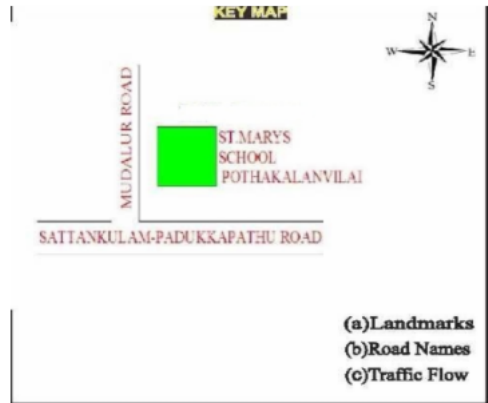

Key MAP View