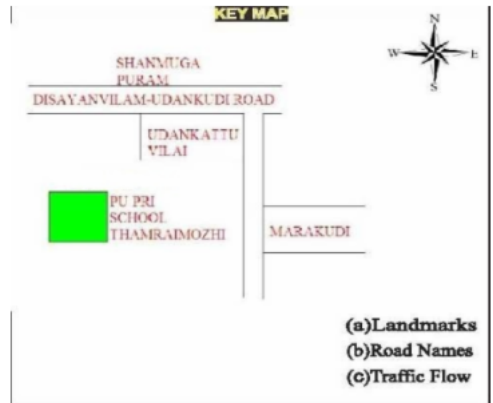

Google Map View

Polling Station Building Front View

Polling Station Front View

Cad View

Key MAP View

1 பெயர் : அருள்மதி கணவர் பெயர் : மகேஷ்குமார் வீட்டு எண் : 1 வயது : 40 பாலினம் : பெண் Photo is available	UHX1038066	2 பெயர் : சக்திகலா தந்தை பெயர் : பாலராஜ் வீட்டு எண் : 1-16B வயது : 28 பாலினம் : பெண் Photo is available	UHX1102888	3 பெயர் : முத்து கணவர் பெயர் : மணுவேல் வீட்டு எண் : 2 வயது : 78 பாலினம் : பெண் Photo is available	UHX1805910
4 பெயர் : இருதயக்கனி தந்தை பெயர் : ராஜகோபால் வீட்டு எண் : 2 வயது : 36 பாலினம் : பெண் Photo is available	UHX0668913	5 பெயர் : ராஜா தந்தை பெயர் : மனோகர் வீட்டு எண் : 2 வயது : 35 பாலினம் : ஆண் Photo is available	UHX0773481	6 பெயர் : பால மகேஸ்வரி தந்தை பெயர் : சமுத்திரபாண்டி வீட்டு எண் : 2 வயது : 32 பாலினம் : பெண் Photo is available	UHX0773200
7 பெயர் : ரெஜிலா தேவி தந்தை பெயர் : பட்டுராஜா வீட்டு எண் : 2 வயது : 30 பாலினம் : பெண் Photo is available	UHX0773440	8 பெயர் : சிவா தந்தை பெயர் : முருகன் வீட்டு எண் : 2 வயது : 30 பாலினம் : ஆண் Photo is available	UHX0773424	9 பெயர் : சித்திரைசெல்வி தந்தை பெயர் : ஜெகநாதன் வீட்டு எண் : 2 வயது : 29 பாலினம் : பெண் Photo is available	UHX0976654
10 பெயர் : சங்கீதா தந்தை பெயர் : கணபதிபாண்டி வீட்டு எண் : 2 வயது : 28 பாலினம் : பெண் Photo is available	UHX0976662	11 பெயர் : சகிலா தந்தை பெயர் : பட்டுராஜா வீட்டு எண் : 2 வயது : 28 பாலினம் : பெண் Photo is available	UHX0976670	12 பெயர் : ராமதுரை தந்தை பெயர் : நயினார் வீட்டு எண் : 2 வயது : 28 பாலினம் : ஆண் Photo is available	UHX0976688
13 பெயர் : பொன்பாலன் தந்தை பெயர் : மணுவேல் வீட்டு எண் : 2-2 வயது : 49 பாலினம் : ஆண் Photo is available	UHX0154930	14 பெயர் : சிவசங்கரி கணவர் பெயர் : பொன்பாலன் வீட்டு எண் : 2-2 வயது : 39 பாலினம் : பெண் Photo is available	UHX0154922	15 பெயர் : மனோஜ் கவாஸ்கர் தந்தை பெயர் : ஜெயராமன் வீட்டு எண் : 2/3 வயது : 24 பாலினம் : ஆண் Photo is available	UHX1823129
16 பெயர் : தென்மொழி பிரதிபா தந்தை பெயர் : ஜெயராமன் வீட்டு எண் : 2-3 வயது : 22 பாலினம் : பெண் Photo is available	UHX2030435	17 பெயர் : பொன்மலர் தந்தை பெயர் : ரவி வீட்டு எண் : 2/5 வயது : 23 பாலினம் : பெண் Photo is available	UHX2068245	18 பெயர் : அபிநயா தந்தை பெயர் : ரவி வீட்டு எண் : 2/5 வயது : 21 பாலினம் : பெண் Photo is available	UHX2068252
19 பெயர் : ராமர் தந்தை பெயர் : சண்முகம் வீட்டு எண் : 2-6 வயது : 54 பாலினம் : ஆண் Photo is available	UHX0072991	20 பெயர் : செல்வன் தந்தை பெயர் : சித்திரைப்பழம் வீட்டு எண் : 2-8 வயது : 41 பாலினம் : ஆண் Photo is available	UHX0416040	21 பெயர் : வினோத் குமார் தந்தை பெயர் : ஆறுமுகநயினார் வீட்டு எண் : 2-9 வயது : 39 பாலினம் : ஆண் Photo is available	UHX0668798
22 பெயர் : நிஷா மேரி கணவர் பெயர் : வினோத் குமார் வீட்டு எண் : 2-9 வயது : 37 பாலினம் : பெண் Photo is available	UHX0668806	23 பெயர் : சுகுமதி தந்தை பெயர் : சத்திய நாதன் வீட்டு எண் : 2/12 வயது : 25 பாலினம் : பெண் Photo is available	UHX1952852	24 பெயர் : ஜானகி கணவர் பெயர் : கணபதி வீட்டு எண் : 2-14 வயது : 37 பாலினம் : பெண் Photo is available	UHX0773523
25 பெயர் : விக்னேஷ் தந்தை பெயர் : ராஜேந்திரன் வீட்டு எண் : 2-16 வயது : 31 பாலினம் : ஆண் Photo is available	UHX0773473	26 பெயர் : முருகன் தந்தை பெயர் : தங்கவேல் வீட்டு எண் : 2-16B வயது : 51 பாலினம் : ஆண் Photo is available	UHX0773184	27 பெயர் : முத்தரசி தந்தை பெயர் : சசிகுமார் வீட்டு எண் : 2-20 வயது : 40 பாலினம் : பெண் Photo is available	UHX0415992
28 பெயர் : அசோக்குமார் தந்தை பெயர் : முருகேசன் வீட்டு எண் : 2-25 வயது : 44 பாலினம் : ஆண் Photo is available	UHX0668848	29 பெயர் : விஜயலெட்சுமி கணவர் பெயர் : அசோக்குமார் வீட்டு எண் : 2-25 வயது : 42 பாலினம் : பெண் Photo is available	UHX0668830	30 பெயர் : முரளி தாயின் பெயர் : முருகம்மாள் வீட்டு எண் : 2-25 வயது : 35 பாலினம் : ஆண் Photo is available	UHX0668699