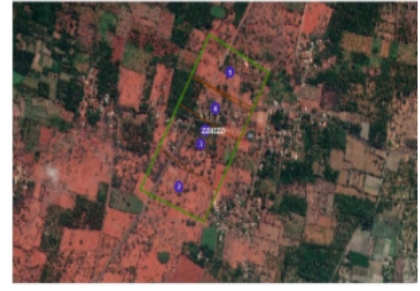

Google Map View