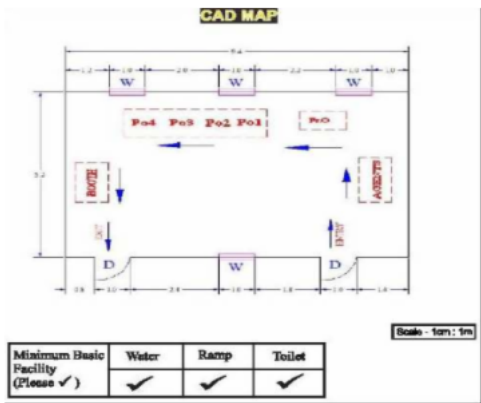

Cad View

Key MAP View