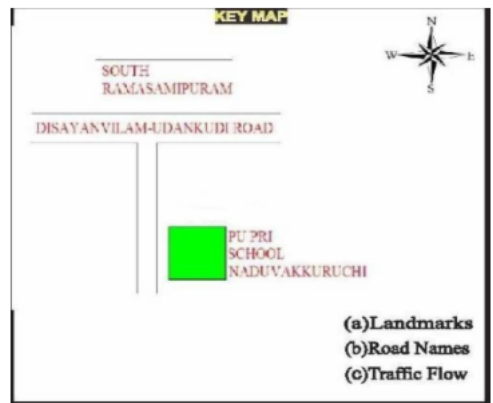

Cad View

Key MAP View