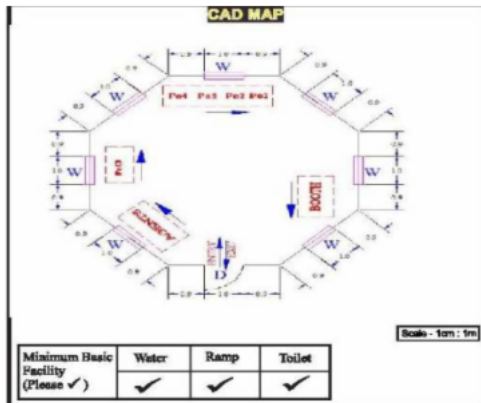

Cad View

Key MAP View