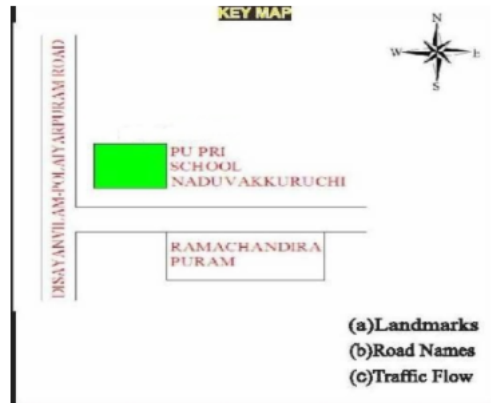

Cad View

Key MAP View