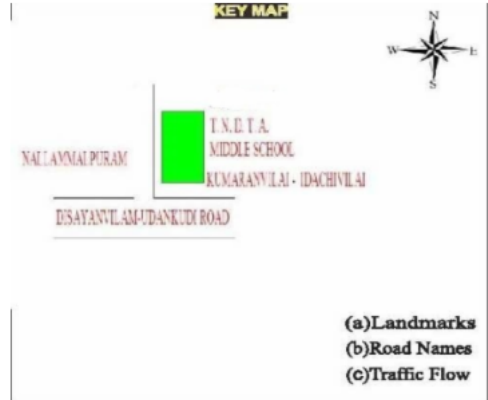

Key MAP View