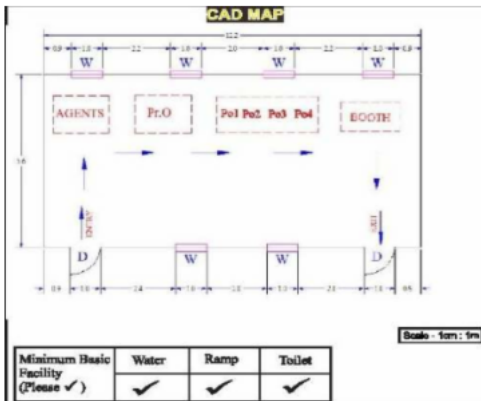

Google Map View

Polling Station Building Front View

Polling Station Front View

Cad View

Key MAP View

1 பெயர் : ஜெயா கணவர் பெயர்: சுகுமார் வீட்டு எண் : 1 வயது : 69 பாலினம் : பெண் Photo is available	UHX0777888	2 பெயர் : ராஜம்மாள் கணவர் பெயர்: லெட்சுமணஆசாரி வீட்டு எண் : 1 வயது : 68 பாலினம் : பெண் Photo is available	FRG2219616	3 பெயர் : செந்தில் தந்தை பெயர்: லெட்சுமணஆசாரி வீட்டு எண் : 1 வயது : 50 பாலினம் : ஆண் Photo is available	FRG2219632
4 பெயர் : ஜெயந்தி கணவர் பெயர்: சுந்தர்ராஜன் வீட்டு எண் : 1 வயது : 46 பாலினம் : பெண் Photo is available	UHX0977785	5 பெயர் : முருகம்மாள் கணவர் பெயர்: செந்தில் வீட்டு எண் : 1 வயது : 45 பாலினம் : பெண் Photo is available	FRG2219624	6 பெயர் : சந்தனம் தந்தை பெயர்: பலவேசம் வீட்டு எண் : 1 வயது : 45 பாலினம் : ஆண் Photo is available	UHX0648147
7 பெயர் : எபனேசர் கணவர் பெயர்: எட்வின் தேவதாஸ் வீட்டு எண் : 1 வயது : 43 பாலினம் : பெண் Photo is available	UHX0777961	8 பெயர் : குணசெல்வி கணவர் பெயர்: ஜெயசேகர் வீட்டு எண் : 1 வயது : 41 பாலினம் : பெண் Photo is available	UHX0777938	9 பெயர் : கிருஷ்ணம்மாள் கணவர் பெயர்: ராமசாமி வீட்டு எண் : 1 வயது : 41 பாலினம் : பெண் Photo is available	UHX0778027
10 பெயர் : இராஜேஸ்வரி தந்தை பெயர்: முருகன் வீட்டு எண் : 1 வயது : 37 பாலினம் : பெண் Photo is available	UHX0648188	11 பெயர் : அருள்ராஜா தந்தை பெயர்: அரிச்சந்திரன் வீட்டு எண் : 1 வயது : 36 பாலினம் : ஆண் Photo is available	UHX0648048	12 பெயர் : வேல்துரை தந்தை பெயர்: அரிச்சந்திரன் வீட்டு எண் : 1 வயது : 35 பாலினம் : ஆண் Photo is available	UHX0648055
13 பெயர் : மங்கையர்கரசி தந்தை பெயர்: முருகன் வீட்டு எண் : 1 வயது : 31 பாலினம் : பெண் Photo is available	UHX0648196	14 பெயர் : சுடலை தந்தை பெயர்: அரிகிருஷ்ணன் வீட்டு எண் : 1 வயது : 30 பாலினம் : ஆண் Photo is available	UHX0648030	15 பெயர் : சுயம்புராஜ் தாயின் பெயர்: சீதாலெட்சுமி வீட்டு எண் : 1 வயது : 29 பாலினம் : ஆண் Photo is available	UHX0977702
S 16 பெயர் : மாலதி செல்வி தந்தை பெயர்: அந்தோணி செல்வன் வீட்டு எண் : 1 வயது : 29 பாலினம் : பெண் Photo is available	UHX0977777	17 பெயர் : அருண் குமரன் தந்தை பெயர்: முருகன் வீட்டு எண் : 1 வயது : 28 பாலினம் : ஆண் Photo is available	UHX0977694	18 பெயர் : மாயாண்டி சுடலை தந்தை பெயர்: கோபால் வீட்டு எண் : 1 வயது : 28 பாலினம் : ஆண் Photo is available	UHX0977736
19 பெயர் : சுடலை தந்தை பெயர்: லெட்சுமணன் வீட்டு எண் : 1-1 வயது : 32 பாலினம் : ஆண் Photo is available	UHX0648097	20 பெயர் : இசக்கியம்மாள் தந்தை பெயர்: செந்தில் வீட்டு எண் : 1/1 வயது : 25 பாலினம் : பெண் Photo is available	UHX1882380	21 பெயர் : ரகுராம் தந்தை பெயர்: ராஜா சிங்க வீட்டு எண் : 1/5 வயது : 27 பாலினம் : ஆண் Photo is available	UHX1208016
22 பெயர் : சரவணன் ர தந்தை பெயர்: ரவிச்சந்திரன் வீட்டு எண் : 1/5 வயது : 24 பாலினம் : ஆண் Photo is available	UHX2068872	23 பெயர் : பிரியங்கா ர தந்தை பெயர்: ரவிச்சந்திரன் வீட்டு எண் : 1/5 வயது : 23 பாலினம் : பெண் Photo is available	UHX2076347	24 பெயர் : வெங்கட் பாலாஜி தந்தை பெயர்: ராஜாசிங் வீட்டு எண் : 1/5 வயது : 21 பாலினம் : ஆண் Photo is available	UHX2037505
25 பெயர் : பாலாஜி ர தந்தை பெயர்: ரவிச்சந்திரன் வீட்டு எண் : 1/5 வயது : 21 பாலினம் : ஆண் Photo is available	UHX2068864	26 பெயர் : பன்னீர் செல்வம் தந்தை பெயர்: அருணாச்சலம் வீட்டு எண் : 1/6 வயது : 46 பாலினம் : ஆண் Photo is available	UHX1124403	27 பெயர் : ஸ்ரீராம் தாயின் பெயர்: ராஜம்மாள் வீட்டு எண் : 1/6 வயது : 25 பாலினம் : ஆண் Photo is available	UHX1184316
28 பெயர் : அருண் குமார் தந்தை பெயர்: துரை பாண்டி வீட்டு எண் : 1/9 வயது : 27 பாலினம் : ஆண் Photo is available	UHX1208024	29 பெயர் : முத்துசெல்வி தந்தை பெயர்: மூக்காண்டி வீட்டு எண் : 1/10 வயது : 21 பாலினம் : பெண் Photo is available	UHX2065654	30 பெயர் : வள்ளி வாசுகி தந்தை பெயர்: ராஜாசிங் வீட்டு எண் : 1-10B வயது : 30 பாலினம் : பெண் Photo is available	UHX0777771