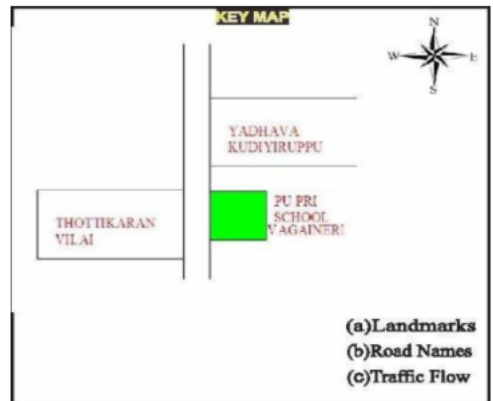

Google Map View

Polling Station Building Front View

Polling Station Front View

Cad View

Key MAP View

1 பெயர் : ஜெயா கணவர் பெயர்: சுகுமார் வீட்டு எண் : 1 வயது : 69 பாலினம் : பெண் Photo is available	UHX0777888	2 பெயர் : ராஜம்மாள் கணவர் பெயர்: லெட்சுமணஆசாரி வீட்டு எண் : 1 வயது : 68 பாலினம் : பெண் Photo is available	FRG2219616	3 பெயர் : செந்தில் தந்தை பெயர்: லெட்சுமணஆசாரி வீட்டு எண் : 1 வயது : 50 பாலினம் : ஆண் Photo is available	FRG2219632
4 பெயர் : ஜெயந்தி கணவர் பெயர்: சுந்தர்ராஜன் வீட்டு எண் : 1 வயது : 46 பாலினம் : பெண் Photo is available	UHX0977785	5 பெயர் : முருகம்மாள் கணவர் பெயர்: செந்தில் வீட்டு எண் : 1 வயது : 45 பாலினம் : பெண் Photo is available	FRG2219624	6 பெயர் : சந்தனம் தந்தை பெயர்: பலவேசம் வீட்டு எண் : 1 வயது : 45 பாலினம் : ஆண் Photo is available	UHX0648147
7 பெயர் : எபனேசர் கணவர் பெயர்: எட்வின் தேவதாஸ் வீட்டு எண் : 1 வயது : 43 பாலினம் : பெண் Photo is available	UHX0777961	8 பெயர் : குணசெல்வி கணவர் பெயர்: ஜெயசேகர் வீட்டு எண் : 1 வயது : 41 பாலினம் : பெண் Photo is available	UHX0777938	9 பெயர் : கிருஷ்ணம்மாள் கணவர் பெயர்: ராமசாமி வீட்டு எண் : 1 வயது : 41 பாலினம் : பெண் Photo is available	UHX0778027
10 பெயர் : இராஜேஸ்வரி தந்தை பெயர்: முருகன் வீட்டு எண் : 1 வயது : 37 பாலினம் : பெண் Photo is available	UHX0648188	11 பெயர் : அருள்ராஜா தந்தை பெயர்: அரிச்சந்திரன் வீட்டு எண் : 1 வயது : 36 பாலினம் : ஆண் Photo is available	UHX0648048	12 பெயர் : வேல்துரை தந்தை பெயர்: அரிச்சந்திரன் வீட்டு எண் : 1 வயது : 35 பாலினம் : ஆண் Photo is available	UHX0648055
13 பெயர் : மங்கையர்கரசி தந்தை பெயர்: முருகன் வீட்டு எண் : 1 வயது : 31 பாலினம் : பெண் Photo is available	UHX0648196	14 பெயர் : சுடலை தந்தை பெயர்: அரிகிருஷ்ணன் வீட்டு எண் : 1 வயது : 30 பாலினம் : ஆண் Photo is available	UHX0648030	15 பெயர் : சுயம்புராஜ் தாயின் பெயர்: சீதாலெட்சுமி வீட்டு எண் : 1 வயது : 29 பாலினம் : ஆண் Photo is available	UHX0977702
S 16 பெயர் : மாலதி செல்வி தந்தை பெயர்: அந்தோணி செல்வன் வீட்டு எண் : 1 வயது : 29 பாலினம் : பெண் Photo is available	UHX0977777	17 பெயர் : அருண் குமரன் தந்தை பெயர்: முருகன் வீட்டு எண் : 1 வயது : 28 பாலினம் : ஆண் Photo is available	UHX0977694	18 பெயர் : மாயாண்டி சுடலை தந்தை பெயர்: கோபால் வீட்டு எண் : 1 வயது : 28 பாலினம் : ஆண் Photo is available	UHX0977736
19 பெயர் : சுடலை தந்தை பெயர்: லெட்சுமணன் வீட்டு எண் : 1-1 வயது : 32 பாலினம் : ஆண் Photo is available	UHX0648097	20 பெயர் : இசக்கியம்மாள் தந்தை பெயர்: செந்தில் வீட்டு எண் : 1/1 வயது : 25 பாலினம் : பெண் Photo is available	UHX1882380	21 பெயர் : ரகுராம் தந்தை பெயர்: ராஜா சிங்க வீட்டு எண் : 1/5 வயது : 27 பாலினம் : ஆண் Photo is available	UHX1208016
22 பெயர் : சரவணன் ர தந்தை பெயர்: ரவிச்சந்திரன் வீட்டு எண் : 1/5 வயது : 24 பாலினம் : ஆண் Photo is available	UHX2068872	23 பெயர் : பிரியங்கா ர தந்தை பெயர்: ரவிச்சந்திரன் வீட்டு எண் : 1/5 வயது : 23 பாலினம் : பெண் Photo is available	UHX2076347	24 பெயர் : வெங்கட் பாலாஜி தந்தை பெயர்: ராஜாசிங் வீட்டு எண் : 1/5 வயது : 21 பாலினம் : ஆண் Photo is available	UHX2037505
25 பெயர் : பாலாஜி ர தந்தை பெயர்: ரவிச்சந்திரன் வீட்டு எண் : 1/5 வயது : 21 பாலினம் : ஆண் Photo is available	UHX2068864	26 பெயர் : பன்னீர் செல்வம் தந்தை பெயர்: அருணாச்சலம் வீட்டு எண் : 1/6 வயது : 46 பாலினம் : ஆண் Photo is available	UHX1124403	27 பெயர் : ஸ்ரீராம் தாயின் பெயர்: ராஜம்மாள் வீட்டு எண் : 1/6 வயது : 25 பாலினம் : ஆண் Photo is available	UHX1184316
28 பெயர் : அருண் குமார் தந்தை பெயர்: துரை பாண்டி வீட்டு எண் : 1/9 வயது : 27 பாலினம் : ஆண் Photo is available	UHX1208024	29 பெயர் : முத்துசெல்வி தந்தை பெயர்: மூக்காண்டி வீட்டு எண் : 1/10 வயது : 21 பாலினம் : பெண் Photo is available	UHX2065654	30 பெயர் : வள்ளி வாசுகி தந்தை பெயர்: ராஜாசிங் வீட்டு எண் : 1-10B வயது : 30 பாலினம் : பெண் Photo is available	UHX0777771