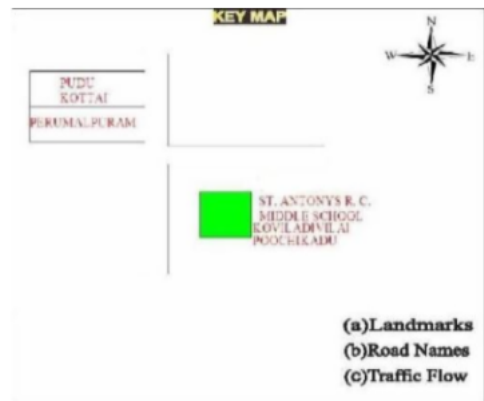

Key MAP View