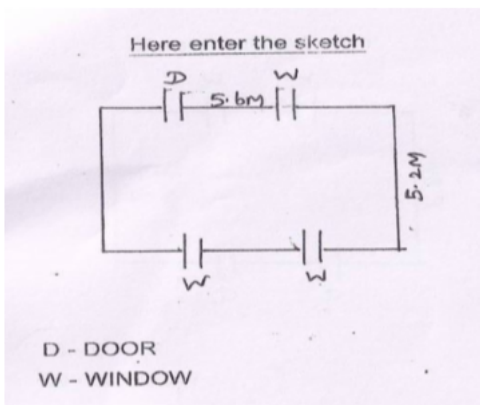

Google Map View

Polling Station Building Front View

Polling Station Front View

Cad View

Key MAP View

1 பெயர் : ஆறுமுககனி கணவர் பெயர் : செந்தூர் பாண்டி வீட்டு எண் : 4 வயது : 59 பாலினம் : பெண்	UHX1704469 Photo is available	2 பெயர் : தங்கம் கணவர் பெயர் : ஜெயபாண்டி வீட்டு எண் : 5 வயது : 53 பாலினம் : பெண்	FRG1794312 Photo is available	3 பெயர் : முருகப்பெருமாள் தந்தை பெயர் : பால்சாமி வீட்டு எண் : 6-137 வயது : 41 பாலினம் : ஆண்	UHX0836031 Photo is available
4 பெயர் : பிரியா கணவர் பெயர் : முருகப்பெருமால் வீட்டு எண் : 6/137 வயது : 33 பாலினம் : பெண்	UHX2225951 Photo is available	5 பெயர் : தேவதிரவியம் தந்தை பெயர் : சவரிமுத்து நாடார் வீட்டு எண் : 7 வயது : 81 பாலினம் : ஆண்	UHX0934307 Photo is available	6 பெயர் : தங்கக்கனி கணவர் பெயர் : சுளையபெருமாள் வீட்டு எண் : 7 வயது : 78 பாலினம் : பெண்	UHX0901918 Photo is available
7 பெயர் : சின்ன ராணி கணவர் பெயர் : சவரிமுத்து நாடார் வீட்டு எண் : 7 வயது : 78 பாலினம் : பெண்	UHX0934299 Photo is available	8 பெயர் : மங்களம் கணவர் பெயர் : சுந்தராஜ் வீட்டு எண் : 7 வயது : 60 பாலினம் : பெண்	FRG0983437 Photo is available	9 பெயர் : அமுதா கணவர் பெயர் : பாண்டி வீட்டு எண் : 7 வயது : 48 பாலினம் : பெண்	UHX0901983 Photo is available
10 பெயர் : செந்தூர்பாண்டி தந்தை பெயர் : சுவையன் பெருமாள் வீட்டு எண் : 7 வயது : 47 பாலினம் : ஆண்	UHX0986034 Photo is available	11 பெயர் : நாகமணி தந்தை பெயர் : கிருஷ்ணன் வீட்டு எண் : 7 வயது : 45 பாலினம் : ஆண்	UHX0778225 Photo is available	12 பெயர் : ராசாத்தி கணவர் பெயர் : நாகமணி வீட்டு எண் : 7 வயது : 43 பாலினம் : பெண்	UHX0778258 Photo is available
13 பெயர் : உமா மகேஸ்வரி கணவர் பெயர் : சுடலைமுத்து வீட்டு எண் : 7 வயது : 40 பாலினம் : பெண்	UHX0778902 Photo is available	14 பெயர் : சுடலைக்கனி கணவர் பெயர் : செந்தூர்பாண்டி வீட்டு எண் : 7 வயது : 40 பாலினம் : பெண்	UHX0901959 Photo is available	15 பெயர் : சுப்பிரமணியன் தந்தை பெயர் : சுயம்புலிங்கம் வீட்டு எண் : 7 வயது : 40 பாலினம் : ஆண்	UHX0778142 Photo is available
16 பெயர் : ஆதிவிங்கம் தந்தை பெயர் : செம்புலிங்கம் வீட்டு எண் : 7 வயது : 37 பாலினம் : ஆண்	UHX0449843 Photo is available	17 பெயர் : வைரமுத்துலெட்சுமி தந்தை பெயர் : சுந்தராஜ் வீட்டு எண் : 7 வயது : 37 பாலினம் : பெண்	UHX0835876 Photo is available	18 பெயர் : வெற்றிவேல் தந்தை பெயர் : கசங்காத்தான் வீட்டு எண் : 7 வயது : 36 பாலினம் : ஆண்	UHX0778191 Photo is available
19 பெயர் : செண்பகவள்ளி கணவர் பெயர் : சுப்பிரமணியன் வீட்டு எண் : 7 வயது : 33 பாலினம் : பெண்	UHX0901686 Photo is available	20 பெயர் : சொக்கலிங்கம் தந்தை பெயர் : பேச்சிமுத்து வீட்டு எண் : 7 வயது : 33 பாலினம் : ஆண்	UHX0778167 Photo is available	21 பெயர் : பெலிக்ஸ் மார்ஷல் தந்தை பெயர் : விக்டர்ராஜ் வீட்டு எண் : 7 வயது : 31 பாலினம் : ஆண்	UHX0835843 Photo is available
22 பெயர் : தங்கசிவா தந்தை பெயர் : வேல்முருகன் வீட்டு எண் : 7 வயது : 30 பாலினம் : ஆண்	UHX0835850 Photo is available	23 பெயர் : அருள் பிரியங்கா தந்தை பெயர் : சந்தோஷ் வீட்டு எண் : 7 வயது : 30 பாலினம் : பெண்	UHX0778241 Photo is available	24 பெயர் : சொக்கலிங்கம் தந்தை பெயர் : சுப்பிரமணியன் வீட்டு எண் : 7 வயது : 30 பாலினம் : ஆண்	UHX0901678 Photo is available
25 பெயர் : விங்கேஸ்வரன் தந்தை பெயர் : கந்தன் வீட்டு எண் : 7 வயது : 29 பாலினம் : ஆண்	UHX0901769 Photo is available	26 பெயர் : மகா லெட்சுமி தந்தை பெயர் : செந்தூர்பாண்டி வீட்டு எண் : 7/1 வயது : 25 பாலினம் : பெண்	UHX1986645 Photo is available	27 பெயர் : கௌசல்யா கணவர் பெயர் : சார்லஸ் வீட்டு எண் : 7/3 வயது : 35 பாலினம் : பெண்	UHX2121994 Photo is available
28 பெயர் : சின்னதுரை தந்தை பெயர் : பால் தங்கம் வீட்டு எண் : 7-4 வயது : 48 பாலினம் : ஆண்	UHX0240481 Photo is available	29 பெயர் : ஜெயசுதா கணவர் பெயர் : சின்னதுரை வீட்டு எண் : 7-4 வயது : 47 பாலினம் : பெண்	UHX0240499 Photo is available	30 பெயர் : வீர முத்து பெருமாள் செ தாயின் பெயர் : செந்தூர்பாண்டி வீட்டு எண் : 7-4 வயது : 20 பாலினம் : ஆண்	UHX2103687 Photo is available