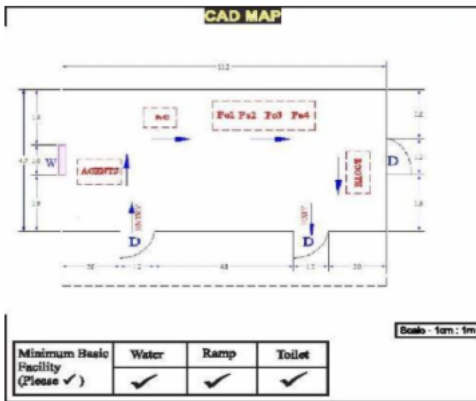

Google Map View

Polling Station Building Front View

Polling Station Front View

Cad View

Key MAP View

1 பெயர் : வேலம்மாள் கணவர் பெயர்: முத்துமலைத்தேவர் வீட்டு எண் : 1 வயது : 61 பாலினம் : பெண் Photo is available	FRG2387298	2 பெயர் : மாரியம்மாள் கணவர் பெயர்: முத்தையா வீட்டு எண் : 1 வயது : 40 பாலினம் : பெண் Photo is available	UHX0685743	3 பெயர் : உலகமுத்து தந்தை பெயர்: சண்முகம் வீட்டு எண் : 1 வயது : 30 பாலினம் : ஆண் Photo is available	UHX0685701
4 பெயர் : கிருஷ்ண வேணி தந்தை பெயர்: அழகியநம்பி வீட்டு எண் : 1-6 வயது : 28 பாலினம் : பெண் Photo is available	UHX1077163	5 பெயர் : பலவேசம் தந்தை பெயர்: சுந்தரபாண்டி வீட்டு எண் : 1-18 வயது : 33 பாலினம் : பெண் Photo is available	UHX0467472	6 பெயர் : மாட்சாமி தந்தை பெயர்: இசக்கிதேவர் வீட்டு எண் : 1-20 வயது : 52 பாலினம் : ஆண் Photo is available	UHX1286855
7 பெயர் : குமாரசெல்வி கணவர் பெயர்: முருகன் வீட்டு எண் : 1/20 வயது : 36 பாலினம் : பெண் Photo is available	UHX1107176	8 பெயர் : முருகன் தந்தை பெயர்: இசக்கிதேவர் வீட்டு எண் : 1-21 வயது : 43 பாலினம் : ஆண் Photo is available	UHX0467357	9 பெயர் : நம்பி ராஜன் தந்தை பெயர்: ஆறுமுகநயினார் வீட்டு எண் : 1-27 வயது : 36 பாலினம் : ஆண் Photo is available	UHX0467530
10 பெயர் : பாஸ்கரன் தந்தை பெயர்: அந்தோணி வீட்டு எண் : 1-40 வயது : 39 பாலினம் : ஆண் Photo is available	UHX0467563	11 பெயர் : சுடலை தந்தை பெயர்: முருகன் வீட்டு எண் : 1-45 வயது : 34 பாலினம் : ஆண் Photo is available	UHX0467688	12 பெயர் : மதி கணவர் பெயர்: முருகன் வீட்டு எண் : 1-46 வயது : 32 பாலினம் : பெண் Photo is available	UHX0468165
13 பெயர் : பேச்சித்தாய்(எ)பேபி தந்தை பெயர்: சுடலை வீட்டு எண் : 1/55 வயது : 25 பாலினம் : பெண் Photo is available	UHX1212570	14 பெயர் : பாப்பாத்தி கணவர் பெயர்: முத்துபாண்டி வீட்டு எண் : 1/59 வயது : 56 பாலினம் : பெண் Photo is available	UHX1826502	15 பெயர் : இசக்கியம்மாள் கணவர் பெயர்: இசக்கி வீட்டு எண் : 1-64 வயது : 36 பாலினம் : பெண் Photo is available	UHX0468108
16 பெயர் : சுடலைக்கண்ணு தந்தை பெயர்: அருணாசலம் வீட்டு எண் : 1-70 வயது : 32 பாலினம் : ஆண் Photo is available	UHX0467639	17 பெயர் : சுடலை தந்தை பெயர்: நடராஜன் வீட்டு எண் : 1-75 வயது : 32 பாலினம் : ஆண் Photo is available	UHX0942615	18 பெயர் : சுடலை தந்தை பெயர்: சுடலை வீட்டு எண் : 1-76A வயது : 33 பாலினம் : ஆண் Photo is available	UHX0467274
19 பெயர் : வேல்முருகன் என்ற சுப்பையா தந்தை பெயர்: சண்முகம் வீட்டு எண் : 1-91 வயது : 31 பாலினம் : ஆண் Photo is available	UHX0656470	20 பெயர் : சுடலைக்கண்ணு தந்தை பெயர்: நம்பி வீட்டு எண் : 1-92 வயது : 35 பாலினம் : ஆண் Photo is available	UHX0942631	21 பெயர் : மீனாட்சி கணவர் பெயர்: சுடலை கண்ணு வீட்டு எண் : 1/92 வயது : 25 பாலினம் : பெண் Photo is available	UHX1212513
22 பெயர் : இசக்கிமகேஷ் தந்தை பெயர்: பொன்னிசக்கி வீட்டு எண் : 1/165 வயது : 25 பாலினம் : ஆண் Photo is available	UHX1142454	23 பெயர் : ரமேஷ் தாயின் பெயர்: புஷ்பவடிவு வீட்டு எண் : 1/166 வயது : 36 பாலினம் : ஆண் Photo is available	UHX0572479	24 பெயர் : மாரிமுத்து தந்தை பெயர்: மாசானம் வீட்டு எண் : 1-171 வயது : 30 பாலினம் : ஆண் Photo is available	UHX0942490
25 பெயர் : இசக்கியம்மாள் தந்தை பெயர்: பாபு வீட்டு எண் : 1/173 ஏ வயது : 25 பாலினம் : பெண் Photo is available	UHX1142504	26 பெயர் : நங்கைராஜ் தந்தை பெயர்: ராமசாமி வீட்டு எண் : 1-175 வயது : 33 பாலினம் : ஆண் Photo is available	UHX0467654	27 பெயர் : சங்கரம்மாள் கணவர் பெயர்: ரமேஷ் வீட்டு எண் : 1-209 வயது : 34 பாலினம் : பெண் Photo is available	UHX0466987
28 பெயர் : சுபாஸ் சேதுராமன் தந்தை பெயர்: ஆச்சிமுத்து வீட்டு எண் : 1-217 வயது : 30 பாலினம் : ஆண் Photo is available	UHX0848069	29 பெயர் : முருகம்மாள் கணவர் பெயர்: சுடலை வீட்டு எண் : 1-219 வயது : 47 பாலினம் : பெண் Photo is available	UHX0425975	30 பெயர் : கணபதி என்ற ராஜம்மாள் கணவர் பெயர்: உலகமுத்து வீட்டு எண் : 1-219 வயது : 39 பாலினம் : பெண் Photo is available	UHX0425983