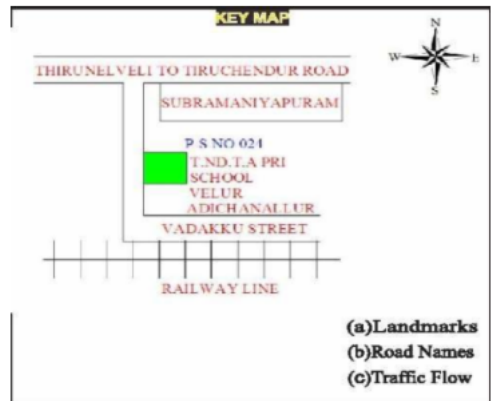

Cad View

Key MAP View