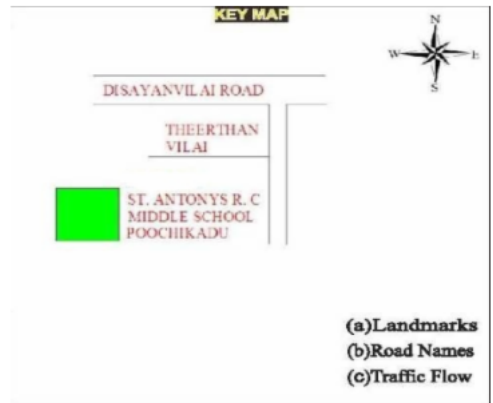

Key MAP View