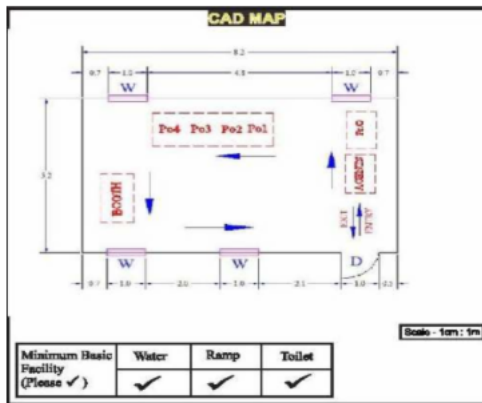

Google Map View

Polling Station Building Front View

Polling Station Front View

Cad View

Key MAP View

1 பெயர் : அன்சன் ஐஸ்டின தந்தை பெயர் : அந்தோணி வீட்டு எண் : 1 வயது : 53 பாலினம் : ஆண்	UHX1684893 Photo is available	2 பெயர் : சாலமோன்ராஜா தந்தை பெயர் : அந்தோணி வீட்டு எண் : 1 வயது : 49 பாலினம் : ஆண்	FRG0985101 Photo is available	3 பெயர் : சீலன் ஜான் எ தந்தை பெயர் : அந்தோணி வீட்டு எண் : 1 வயது : 47 பாலினம் : ஆண்	FRG0985630 Photo is available
4 பெயர் : ரோஸ்லின் கணவர் பெயர் : செலிஸ்டர் வீட்டு எண் : 1 வயது : 39 பாலினம் : பெண்	UHX0779371 Photo is available	5 பெயர் : தினேஷ்ராஜ் தந்தை பெயர் : சின்னத்துரை வீட்டு எண் : 2 வயது : 24 பாலினம் : ஆண்	UHX1956028 Photo is available	6 பெயர் : அந்தோணி ராஜுடென்சிங் தந்தை பெயர் : அந்தோணி பிச்சை வீட்டு எண் : 2-146 வயது : 27 பாலினம் : ஆண்	UHX1071471 Photo is available
7 பெயர் : டயானா தந்தை பெயர் : மைக்கிள் வீட்டு எண் : 2/172 வயது : 24 பாலினம் : பெண்	UHX1883008 Photo is available	8 பெயர் : லீலாவதி கணவர் பெயர் : பெரியசாமி வீட்டு எண் : 3 வயது : 62 பாலினம் : பெண்	UHX1684901 Photo is available	9 பெயர் : சூடலை தந்தை பெயர் : சுப்பிரமணியன் வீட்டு எண் : 3-80 வயது : 28 பாலினம் : ஆண்	UHX0978189 Photo is available
10 பெயர் : நந்தினி தாயின் பெயர் : முருகேஸ்வரி வீட்டு எண் : 3/348 வயது : 20 பாலினம் : பெண்	UHX2105500 Photo is available	11 பெயர் : சித்திரைக்கனி கணவர் பெயர் : ஜேசுஅந்தோனி வீட்டு எண் : 4 வயது : 66 பாலினம் : பெண்	FRG0985408 Photo is available	12 பெயர் : ஆனந்தன் தந்தை பெயர் : இசக்கிமுத்து வீட்டு எண் : 5 வயது : 54 பாலினம் : ஆண்	UHX1684919 Photo is available
13 பெயர் : முருகம்மாள் தந்தை பெயர் : இசக்கிமுத்து வீட்டு எண் : 6 வயது : 50 பாலினம் : பெண்	FRG0984666 Photo is available	14 பெயர் : பிரான்சிஸ்ஹோலிராஜ் அ தந்தை பெயர் : அந்தோனி ஜேவியர் சி வீட்டு எண் : 6/22 ஆர்ஸி தெரு பூச்சிகாடு வயது : 26 பாலினம் : ஆண்	UHX2192730 Photo is available	15 பெயர் : முஜீபுர் ரஹ்மான் தந்தை பெயர் : சாகுல் ஹமீது வீட்டு எண் : 6-35 வயது : 57 பாலினம் : ஆண்	UHX0241661 Photo is available
16 பெயர் : ஜெசாவுதீன் தந்தை பெயர் : பரக்கத் அலி வீட்டு எண் : 6-35 வயது : 38 பாலினம் : ஆண்	UHX0241679 Photo is available	17 பெயர் : ஜெமிரோஸ் பாத்திமா தாயின் பெயர் : ஜஹ்னாரா வீட்டு எண் : 6-35 வயது : 36 பாலினம் : பெண்	UHX0241687 Photo is available	18 பெயர் : சேக்முக்க்தார் தந்தை பெயர் : ஹனிபா வீட்டு எண் : 6-36 வயது : 71 பாலினம் : ஆண்	UHX0241695 Photo is available
19 பெயர் : மர்ஜான் தந்தை பெயர் : முக்தார் வீட்டு எண் : 6-36 வயது : 66 பாலினம் : பெண்	UHX0241703 Photo is available	20 பெயர் : சியாரா பாணு கணவர் பெயர் : இத்ரிஸ்சாபி வீட்டு எண் : 6-58 வயது : 39 பாலினம் : பெண்	UHX0241729 Photo is available	21 பெயர் : அந்தோணிசெல்வி தந்தை பெயர் : சேசுமரியான் வீட்டு எண் : 6/92 சி வயது : 53 பாலினம் : பெண்	FRG0983817 Photo is available
22 பெயர் : மகாராஜன் தந்தை பெயர் : தங்கத்துரை வீட்டு எண் : 6-183 வயது : 37 பாலினம் : ஆண்	UHX0779058 Photo is available	23 பெயர் : முத்து தாயின் பெயர் : பேச்சியம்மாள் வீட்டு எண் : 6-234 வயது : 42 பாலினம் : ஆண்	UHX0241786 Photo is available	24 பெயர் : கட்டி தங்கம் தாயின் பெயர் : பேச்சியம்மாள் வீட்டு எண் : 6-234 வயது : 41 பாலினம் : பெண்	UHX0241778 Photo is available
25 பெயர் : மணிகண்டன் தாயின் பெயர் : பேச்சியம்மாள் வீட்டு எண் : 6-234 வயது : 35 பாலினம் : ஆண்	UHX0241794 Photo is available	26 பெயர் : உமாமகேஸ்வரி கணவர் பெயர் : ஐயம்பெருமாள் வீட்டு எண் : 6/313 வயது : 62 பாலினம் : பெண்	UHX1685882 Photo is available	27 பெயர் : விஜய் தந்தை பெயர் : ஐயம்பெருமாள் வீட்டு எண் : 6/313 வயது : 30 பாலினம் : ஆண்	UHX0934562 Photo is available
28 பெயர் : அமலா மெர்சி தாயின் பெயர் : மிக்கேல் அம்மாள் வீட்டு எண் : 6/396 வயது : 35 பாலினம் : பெண்	UHX0649111 Photo is available	29 பெயர் : விஜயசுந்தர் தந்தை பெயர் : சின்னத்துரை வீட்டு எண் : 7/6 வயது : 23 பாலினம் : ஆண்	UHX2130441 Photo is available	30 பெயர் : முத்தரசி கணவர் பெயர் : வேல் முருகன் வீட்டு எண் : 7-73 வயது : 52 பாலினம் : பெண்	FRG1795236 Photo is available