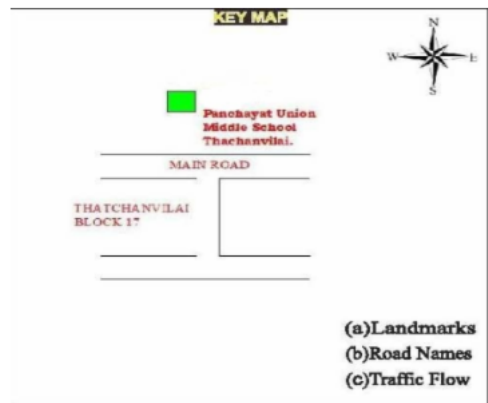

Key MAP View