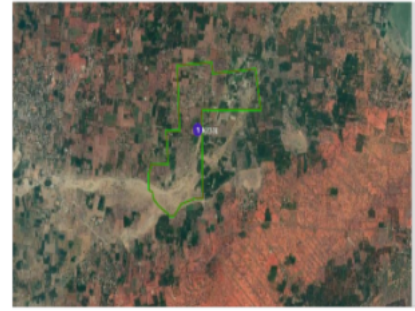

Google Map View