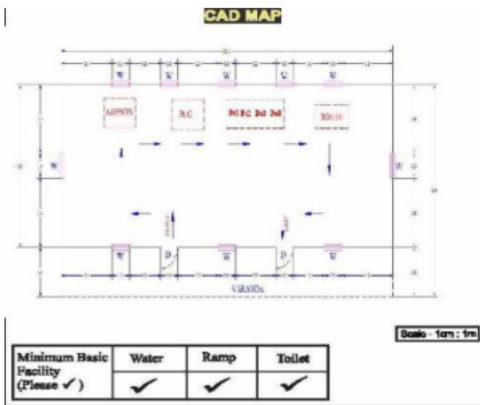

Google Map View

Polling Station Building Front View

Polling Station Front View

Cad View

Key MAP View

சட்டமன்றத் தொகுதியின் எண் மற்றும் பெயர் : 216-ஸ்ரீவைகுண்டம் மற்றும் பெயர் : 1-புத்தன் தருவை (வ.கி) மற்றும் (ஊ), கல்பாடுரு பிளாக் 1 பிரிவு எண் மற்றும் பெயர்