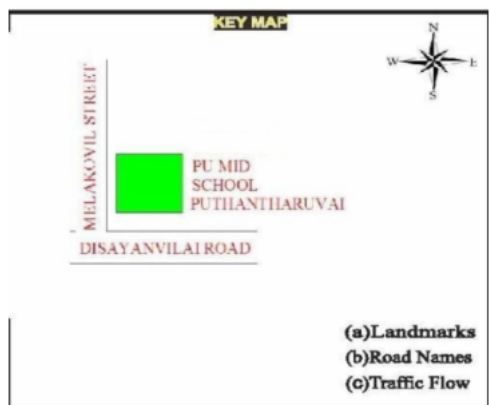

Google Map View

Polling Station Building Front View

Polling Station Front View

Cad View

Key MAP View

சட்டமன்றத் தொகுதியின் எண் மற்றும் பெயர் : 216-ஸ்ரீவைகுண்டம் மற்றும் பெயர் : 1-புத்தன் தருவை (வ.கி) மற்றும் (ஊ), கல்பாடுரு பிளாக் 1 பிரிவு எண் மற்றும் பெயர்