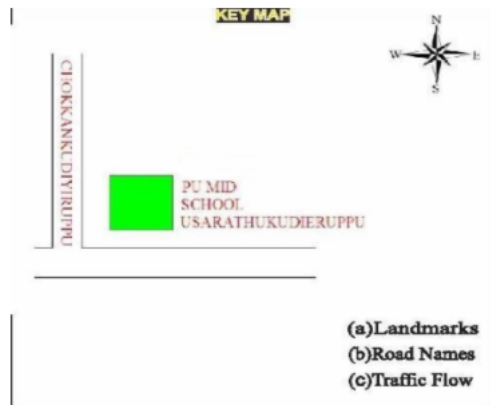

Key MAP View