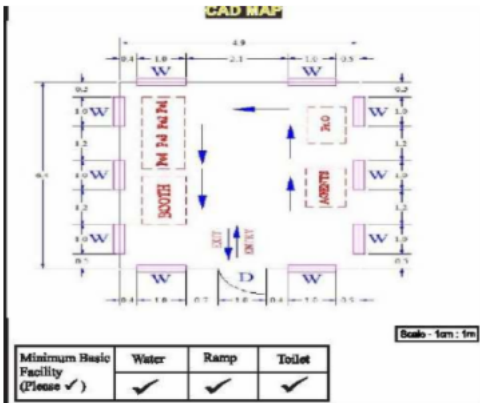

Cad View

Key MAP View