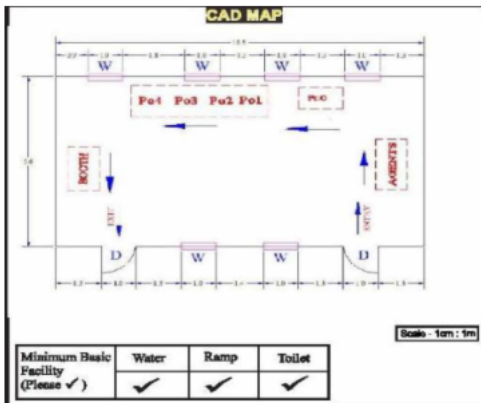

Cad View

Key MAP View