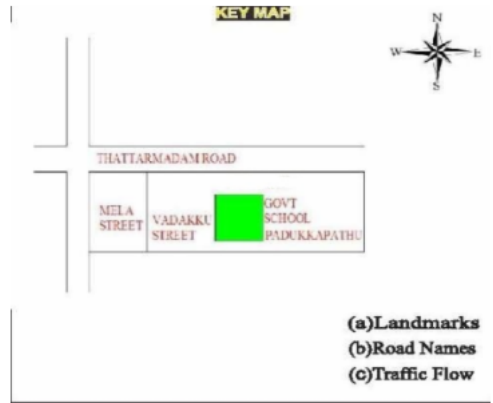

Cad View

Key MAP View