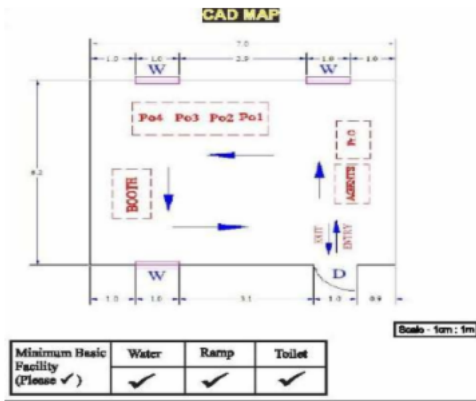

Google Map View

Polling Station Building Front View

Polling Station Front View

Cad View

Key MAP View

1 பெயர் : கணேசமூர்த்தி தந்தை பெயர்: இசக்கிராஜா வீட்டு எண் : 1 வயது : 35 பாலினம் : ஆண்	UHX0786442 Photo is available	2 பெயர் : செல்வரத்தினம் கணவர் பெயர்: அந்தோணி ராசையா வீட்டு எண் : 2-48 வயது : 66 பாலினம் : பெண்	UHX0420869 Photo is available	3 பெயர் : ஜான்ஸிராணி கணவர் பெயர்: ராஜலிங்கம் வீட்டு எண் : 3 வயது : 54 பாலினம் : பெண்	UHX0980987 Photo is available
4 பெயர் : தேவி கணவர் பெயர்: சுரேஷ் வீட்டு எண் : 3 வயது : 40 பாலினம் : பெண்	UHX0786806 Photo is available	5 பெயர் : சுகந்தி கணவர் பெயர்: சுதாகர் வீட்டு எண் : 3 வயது : 39 பாலினம் : பெண்	UHX0787010 Photo is available	6 பெயர் : ஜேம்ஸ்ராஜா தந்தை பெயர்: அர்சுணன் வீட்டு எண் : 3 வயது : 30 பாலினம் : ஆண்	UHX1011618 Photo is available
7 பெயர் : வினேஸ்குமார் தந்தை பெயர்: குபேராஜா வீட்டு எண் : 3 வயது : 28 பாலினம் : ஆண்	UHX0981019 Photo is available	8 பெயர் : வெயிலுந்தாள் கணவர் பெயர்: சுப்பிரமணியம் வீட்டு எண் : 3-1 வயது : 70 பாலினம் : பெண்	UHX0654988 Photo is available	9 பெயர் : விஜய ராணி கணவர் பெயர்: பட்டுதுரை வீட்டு எண் : 3-3 வயது : 53 பாலினம் : பெண்	UHX0654947 Photo is available
10 பெயர் : பட்டுத்துரை தந்தை பெயர்: துரைச்சாமி வீட்டு எண் : 3-3 வயது : 53 பாலினம் : ஆண்	UHX0654954 Photo is available	11 பெயர் : ஜெயபிரீதாப தந்தை பெயர்: பட்டுதுரை வீட்டு எண் : 3/3 வயது : 29 பாலினம் : பெண்	UHX1240217 Photo is available	12 பெயர் : கார்த்தீசன் ப தந்தை பெயர்: பட்டுதுரை வீட்டு எண் : 3/3 வயது : 26 பாலினம் : ஆண்	UHX1240324 Photo is available
13 பெயர் : அரவிந்த் தந்தை பெயர்: சுதாகர் வீட்டு எண் : 3/3ஏ வயது : 21 பாலினம் : ஆண்	UHX2071629 Photo is available	14 பெயர் : கவின் சாரதி சு தந்தை பெயர்: சுதாகர் வீட்டு எண் : 3/3ஏ வயது : 19 பாலினம் : ஆண்	UHX2234011 Photo is available	15 பெயர் : ராஜவேல் தந்தை பெயர்: சக்திவேல் வீட்டு எண் : 3-8 வயது : 38 பாலினம் : ஆண்	UHX0369793 Photo is available
16 பெயர் : அகிலா தந்தை பெயர்: சக்திவேல் வீட்டு எண் : 3-8 வயது : 37 பாலினம் : பெண்	UHX0369801 Photo is available	17 பெயர் : குருசாமி தனபால் ச தந்தை பெயர்: சக்திவேல் வீட்டு எண் : 3-8 வயது : 34 பாலினம் : ஆண்	UHX0369751 Photo is available	18 பெயர் : வளர்மதி தந்தை பெயர்: செல்வராஜ் வீட்டு எண் : 3/8C வயது : 29 பாலினம் : பெண்	UHX0892752 Photo is available
19 பெயர் : சபாபதி சு தந்தை பெயர்: சுப்பிரமணியன் வீட்டு எண் : 3/10 வயது : 33 பாலினம் : ஆண்	UHX0553883 Photo is available	20 பெயர் : ஜெகன் தந்தை பெயர்: முருகன் வீட்டு எண் : 3-11A வயது : 32 பாலினம் : ஆண்	UHX0839126 Photo is available	21 பெயர் : ராஜதுரை தந்தை பெயர்: பால்பாண்டி வீட்டு எண் : 3-13 வயது : 58 பாலினம் : ஆண்	UHX0839100 Photo is available
22 பெயர் : அனிதா தந்தை பெயர்: ராஜதுரை வீட்டு எண் : 3-13 வயது : 33 பாலினம் : பெண்	UHX0420232 Photo is available	23 பெயர் : மெர்ஸி தந்தை பெயர்: ராஜதுரை வீட்டு எண் : 3-13 வயது : 30 பாலினம் : பெண்	UHX0839050 Photo is available	24 பெயர் : ராபின் தந்தை பெயர்: ராஜதுரை வீட்டு எண் : 3/13 வயது : 25 பாலினம் : ஆண்	UHX1857093 Photo is available
25 பெயர் : ட்ராவிட் தந்தை பெயர்: ராஜ துரை வீட்டு எண் : 3/13 வயது : 25 பாலினம் : ஆண்	UHX1954213 Photo is available	26 பெயர் : அத்தியப்பன் தந்தை பெயர்: தங்கராஜ் வீட்டு எண் : 3-15 வயது : 41 பாலினம் : ஆண்	UHX0369710 Photo is available	27 பெயர் : ஜெயலெட்சுமி தந்தை பெயர்: முருகன் வீட்டு எண் : 3-17 வயது : 34 பாலினம் : பெண்	UHX0369892 Photo is available
28 பெயர் : பவித்திரா தந்தை பெயர்: சுடலைமணி வீட்டு எண் : 3-17A வயது : 32 பாலினம் : பெண்	UHX0839134 Photo is available	29 பெயர் : ஜெயரஞ்சினி தந்தை பெயர்: சுடலைமணி வீட்டு எண் : 3-17A வயது : 29 பாலினம் : பெண்	UHX1027242 Photo is available	30 பெயர் : கோகுல கண்ணன் தந்தை பெயர்: ராஜலிங்கம் வீட்டு எண் : 3/23 வயது : 21 பாலினம் : ஆண்	UHX2035590 Photo is available