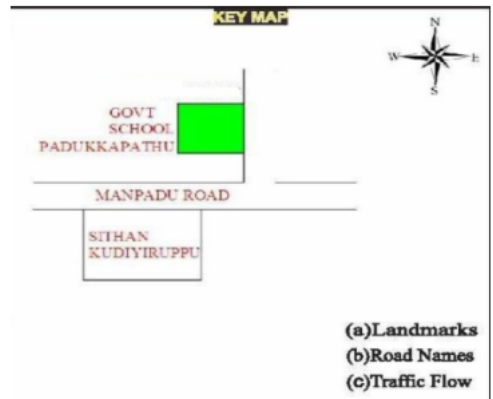

Key MAP View