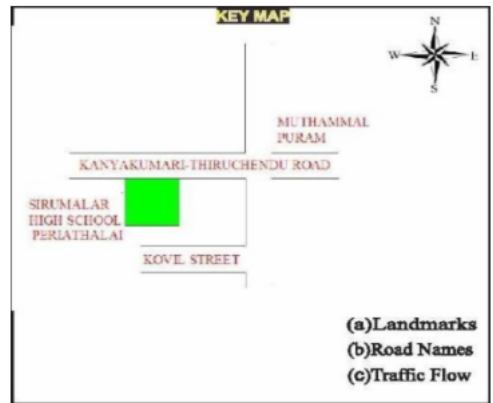

Cad View

Key MAP View