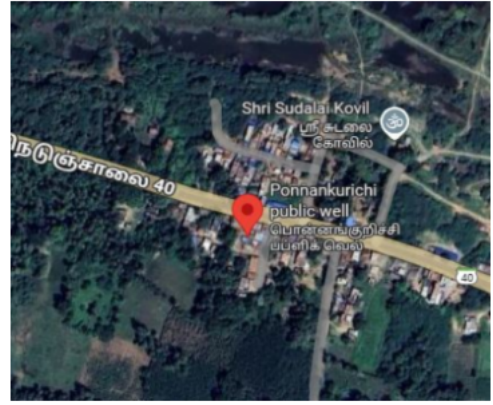

3. வாக்குச் சாவடியின் விவரங்கள்

<p>வாக்குச் சாவடியின் எண் மற்றும் பெயர் :</p> <p>29 - ஊராட்சி ஒன்றிய நடுநிலைப்பள்ளி கிழக்கு பகுதி தெற்கு நோக்கியது பொன்னன்குறிச்சி</p> <p>வாக்குச் சாவடியின் முகவரி :</p> <p>ஊராட்சி ஒன்றிய நடுநிலைப்பள்ளி கிழக்கு பகுதி தெற்கு நோக்கியது, பொன்னன்குறிச்சி</p>	<p>வாக்குச் சாவடியின் வகைப்பாடு (ஆண்/பெண்/பொது)</p>	<p>துணை வாக்குச் சாவடிகளின் எண்ணிக்கை :</p> <p style="font-size: 24px;">0</p>
--	--	--

4. வாக்காளர்களின் எண்ணிக்கை

தொடங்கும் வரிசை எண்	முடியும் வரிசை எண்.	நிகர வாக்காளர்களின் எண்ணிக்கை			
		ஆண்	பெண்	மூன்றாம் பாலினம்	மொத்தம்
1	567	267	296	0	563

கையொப்பம்

Nazri Naksha

Google Map View

Polling Station Building Front View