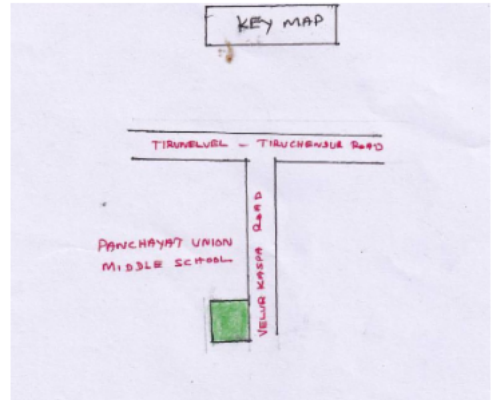

Key MAP View