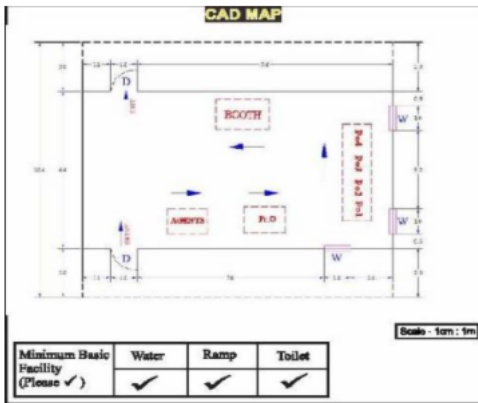

Cad View

Key MAP View