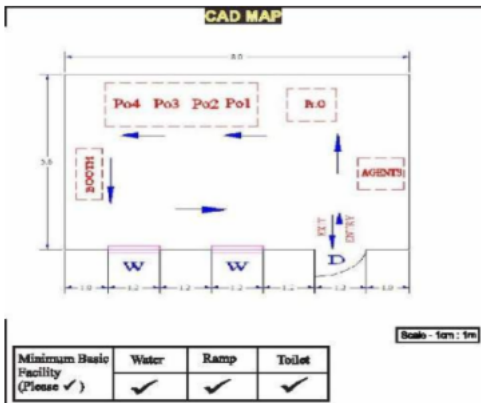

Cad View

Key MAP View