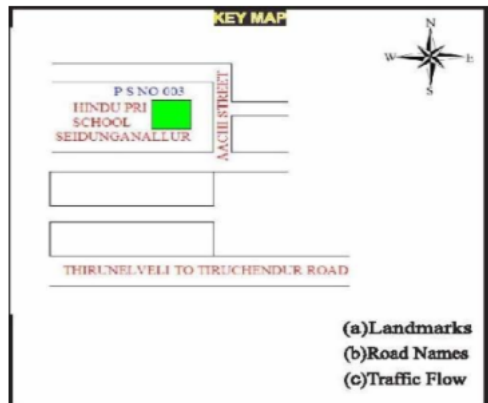

Cad View

Key MAP View