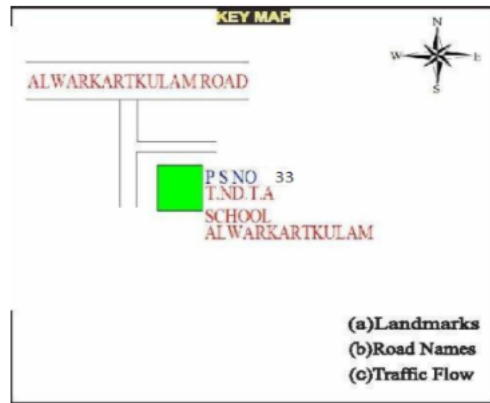

Cad View

Key MAP View