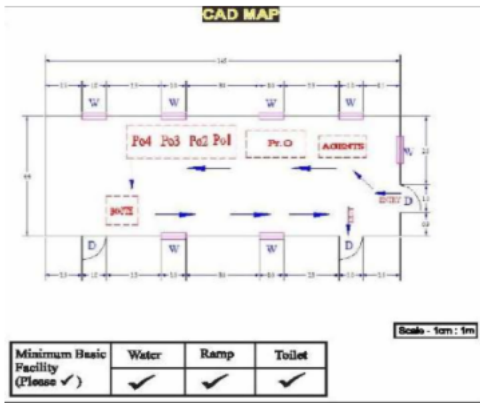

Cad View

Key MAP View