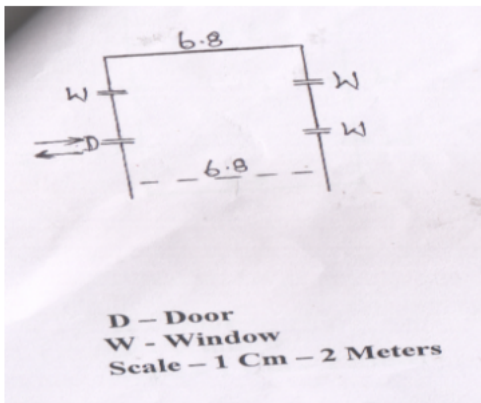

Google Map View

Polling Station Building Front View

Polling Station Front View

Cad View

Key MAP View

1 பெயர் : இசக்கிதுரைச்சி கணவர் பெயர்: துரை வீட்டு எண் : 1-10A வயது : 37 பாலினம் : பெண் Photo is available	UHX0009506	2 பெயர் : சண்முகத்தாய் கணவர் பெயர்: உலகுத்தேவர் வீட்டு எண் : 1-16 வயது : 54 பாலினம் : பெண் Photo is available	UHX0670331	3 பெயர் : வீரபுத்திரன் தந்தை பெயர்: இசக்கி முத்து வீட்டு எண் : 1/38 வயது : 28 பாலினம் : ஆண் Photo is available	UHX0944629
4 பெயர் : செளந்தரயா தாயின் பெயர்: செல்வசுந்தரி வீட்டு எண் : 1-93 வயது : 32 பாலினம் : பெண் Photo is available	UHX0688945	5 பெயர் : முருகன் தந்தை பெயர்: முத்துபாண்டி வீட்டு எண் : 1-141 வயது : 36 பாலினம் : ஆண் Photo is available	UHX0380485	6 பெயர் : ராமசுந்தரம் தந்தை பெயர்: நல்லகன்னு வீட்டு எண் : 1-183 வயது : 40 பாலினம் : ஆண் Photo is available	UHX0009498
7 பெயர் : பாக்கியம் தந்தை பெயர்: முத்துசாமி வீட்டு எண் : 2 வயது : 50 பாலினம் : பெண் Photo is available	UHX1319441	8 பெயர் : இசக்கி விஜய்.சி தந்தை பெயர்: சிவனைந்தப்பெருமாள் வீட்டு எண் : 2/191 வயது : 28 பாலினம் : ஆண் Photo is available	UHX0944728	9 பெயர் : சுகன்யா மா கணவர் பெயர்: மாரியப்பன் உ வீட்டு எண் : 2/192 வயது : 25 பாலினம் : பெண் Photo is available	UHX2097236
10 பெயர் : சுப்பு கணவர் பெயர்: இசக்கிமுத்து வீட்டு எண் : 2-205 வயது : 57 பாலினம் : பெண் Photo is available	UHX0094367	11 பெயர் : உதயகுமார் தந்தை பெயர்: சிவசுப்பு வீட்டு எண் : 2/205ஏ வயது : 19 பாலினம் : ஆண் Photo is available	UHX2209930	12 பெயர் : வளர்மதி தந்தை பெயர்: இசக்கி வீட்டு எண் : 2-207 வயது : 39 பாலினம் : பெண் Photo is available	FJL1047133
13 பெயர் : சாந்தி இதரர் பெயர்: இசக்கிமுத்து வீட்டு எண் : 2-207 வயது : 38 பாலினம் : பெண் Photo is available	UHX0162016	14 பெயர் : ராமசுந்தரம் தந்தை பெயர்: பூல்பாண்டி தேவர் வீட்டு எண் : 2-209 வயது : 52 பாலினம் : ஆண் Photo is available	UHX0796573	15 பெயர் : பரமேஸ்வரி கணவர் பெயர்: முத்துராமலிங்கம் வீட்டு எண் : 2-209 வயது : 50 பாலினம் : பெண் Photo is available	UHX0989806
16 பெயர் : பேச்சிராஜ் தந்தை பெயர்: கணேசன் வீட்டு எண் : 2-211 வயது : 40 பாலினம் : ஆண் Photo is available	UHX0094334	17 பெயர் : மகேஸ்வரி தந்தை பெயர்: சித்திரை வீட்டு எண் : 2/212 வயது : 21 பாலினம் : பெண் Photo is available	UHX2126217	18 பெயர் : அந்தோணியம்மாள் கணவர் பெயர்: ராஜா வீட்டு எண் : 2-221 வயது : 49 பாலினம் : பெண் Photo is available	UHX1028307
19 பெயர் : உலகநாதன் தந்தை பெயர்: கருப்பசாமி வீட்டு எண் : 2/221ஏ வயது : 20 பாலினம் : ஆண் Photo is available	UHX2108405	20 பெயர் : ராமச்சந்திரன் தந்தை பெயர்: பரமசிவன் வீட்டு எண் : 2-222 வயது : 31 பாலினம் : ஆண் Photo is available	UHX0796797	21 பெயர் : ராமலெட்சுமி தந்தை பெயர்: பரமசிவன் வீட்டு எண் : 2/222 வயது : 23 பாலினம் : பெண் Photo is available	UHX2021061
22 பெயர் : கோமு தந்தை பெயர்: சங்கரன் வீட்டு எண் : 2/242 வயது : 44 பாலினம் : பெண் Photo is available	FJL1752997	23 பெயர் : கோட்டை செல்வி கணவர் பெயர்: அழகப்ப பாண்டியன் வீட்டு எண் : 2-247 வயது : 41 பாலினம் : பெண் Photo is available	UHX0944637	24 பெயர் : பார்வதியம்மாள் கணவர் பெயர்: முருகன் வீட்டு எண் : 2-252 வயது : 55 பாலினம் : பெண் Photo is available	FJL1047034
25 பெயர் : முத்துலட்சுமி தந்தை பெயர்: சண்முகம் வீட்டு எண் : 2-268 வயது : 26 பாலினம் : பெண் Photo is available	UHX1108109	26 பெயர் : பூல்பாண்டி தந்தை பெயர்: பாதாளம் வீட்டு எண் : 2-274 வயது : 30 பாலினம் : ஆண் Photo is available	UHX0909796	27 பெயர் : காசியம்மாள் தந்தை பெயர்: சிவ சூரியன் வீட்டு எண் : 2/278 வயது : 24 பாலினம் : பெண் Photo is available	UHX1917715
28 பெயர் : செல்வி கணவர் பெயர்: பொன்இசக்கி வீட்டு எண் : 2-285 வயது : 38 பாலினம் : பெண் Photo is available	UHX0161950	29 பெயர் : சண்முகத்தாய் கணவர் பெயர்: பாதாளம் வீட்டு எண் : 2-287 வயது : 39 பாலினம் : பெண் Photo is available	UHX0161968	30 பெயர் : லெட்சுமியம்மாள் கணவர் பெயர்: முருகன் வீட்டு எண் : 2-292 வயது : 59 பாலினம் : பெண் Photo is available	UHX0161976