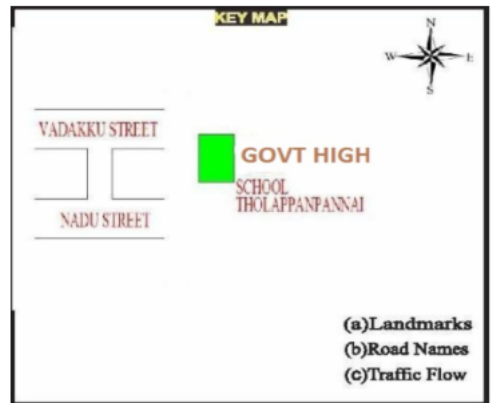

Key MAP View