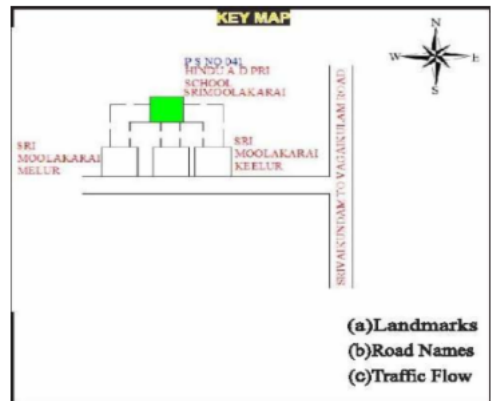

Cad View

Key MAP View