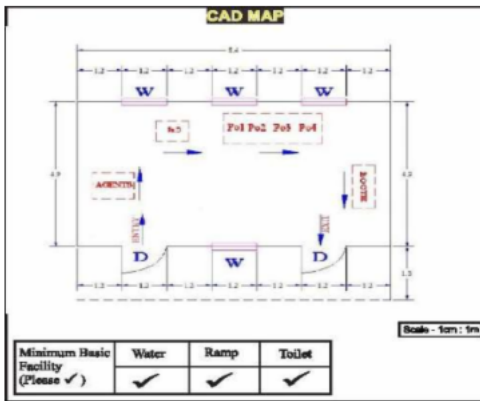

Cad View

Key MAP View