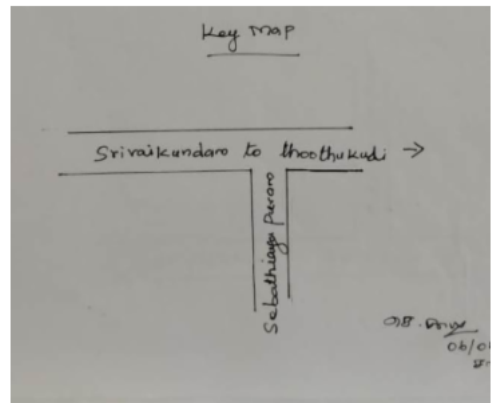

Key MAP View