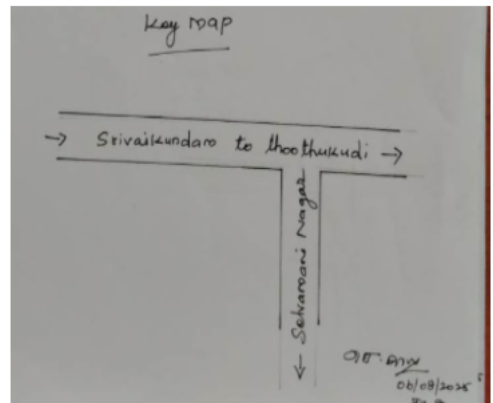

Key MAP View