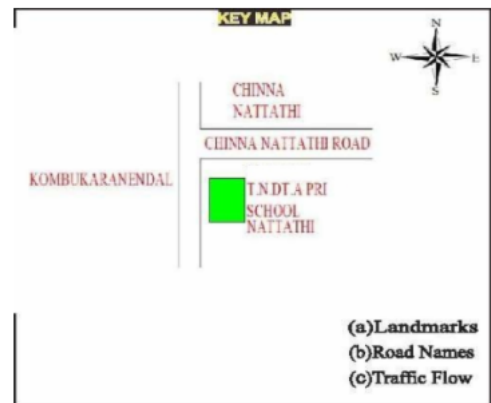

Key MAP View