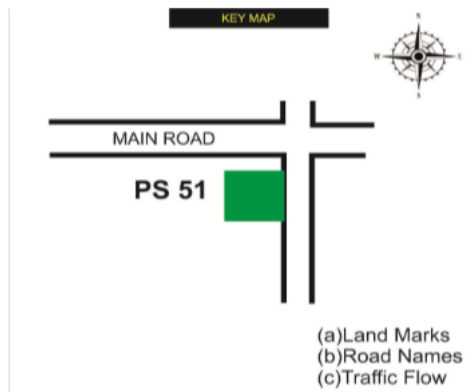

Cad View

Key MAP View