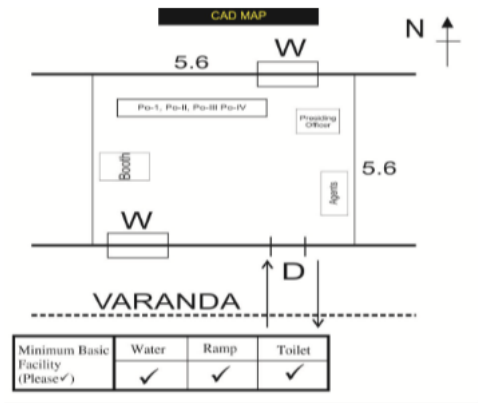

Cad View

Key MAP View