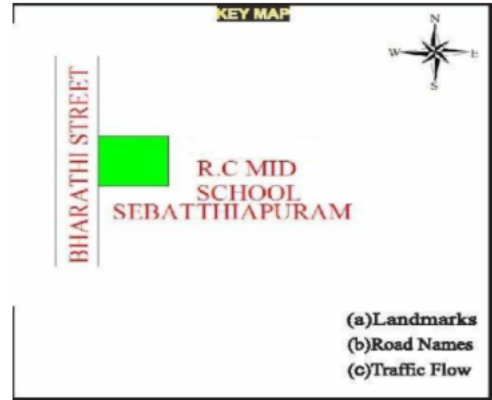

Cad View

Key MAP View