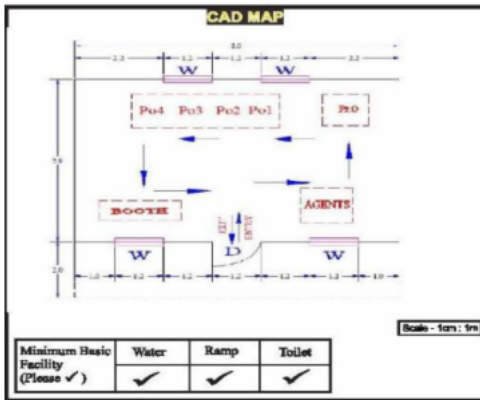

Cad View

Key MAP View