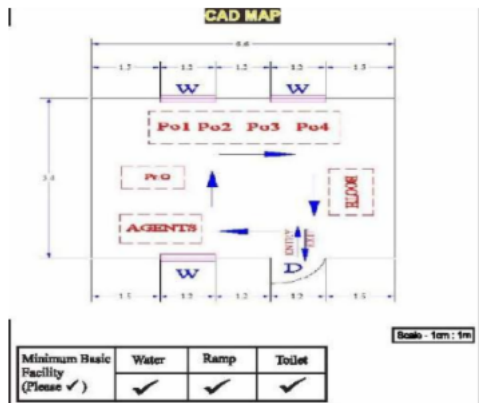

Google Map View

Polling Station Building Front View

Polling Station Front View

Cad View

Key MAP View

1 பெயர் : தங்கம் தந்தை பெயர் : நம்பி வீட்டு எண் : 1-86 வயது : 32 பாலினம் : ஆண் Photo is available	UHX0844282	2 பெயர் : முத்துலட்சுமி மதுநிஷா ச தந்தை பெயர் : சுந்தராஜ சா வீட்டு எண் : 4/50 வயது : 21 பாலினம் : பெண் Photo is available	UHX2181527	3 பெயர் : வெங்கடேஸ்வரி கணவர் பெயர் : முகிலன் ராஜா வீட்டு எண் : 6-60 வயது : 32 பாலினம் : பெண் Photo is available	UHX0455931
4 பெயர் : கலையரசி கணவர் பெயர் : இசக்கியப்பன் வீட்டு எண் : 6/182 வயது : 25 பாலினம் : பெண் Photo is available	UHX2041424	5 பெயர் : பிரசன்னா தந்தை பெயர் : ராமமூர்த்தி வீட்டு எண் : 7 வயது : 48 பாலினம் : ஆண் Photo is available	UHX0455923	6 பெயர் : ச மாலதி தந்தை பெயர் : சுடலைமணி வீட்டு எண் : 7/1 வயது : 28 பாலினம் : பெண் Photo is available	UHX1985696
7 பெயர் : மகாலட்சுமி கணவர் பெயர் : ராமமூர்த்தி வீட்டு எண் : 7-2 வயது : 70 பாலினம் : பெண் Photo is available	UHX0455873	8 பெயர் : கலா கணவர் பெயர் : பரதேசி வீட்டு எண் : 7-3 வயது : 53 பாலினம் : பெண் Photo is available	UHX0565085	9 பெயர் : பாலசுப்பிரமணியன் தந்தை பெயர் : பரதேசி வீட்டு எண் : 7-3 வயது : 32 பாலினம் : ஆண் Photo is available	UHX0676650
10 பெயர் : இசக்கியம்மாள் தந்தை பெயர் : சண்முகையா வீட்டு எண் : 7/3 வயது : 26 பாலினம் : பெண் Photo is available	TWX2287670	11 பெயர் : மாரிமுத்து தாயின் பெயர் : பேச்சியம்மாள் வீட்டு எண் : 7-10 வயது : 33 பாலினம் : ஆண் Photo is available	UHX0844324	12 பெயர் : ஸ்ரீஜா கணவர் பெயர் : மாரிமுத்து வீட்டு எண் : 7-10 வயது : 32 பாலினம் : பெண் Photo is available	UHX1094267
13 பெயர் : கோமதி கணவர் பெயர் : ரமேஷ் வீட்டு எண் : 7-13 வயது : 38 பாலினம் : பெண் Photo is available	UHX1094275	14 பெயர் : பூலம்மாள் கணவர் பெயர் : ரஞ்சித் வீட்டு எண் : 7/13 வயது : 32 பாலினம் : பெண் Photo is available	UHX1105774	15 பெயர் : முத்து தந்தை பெயர் : சங்கர பாண்டியன் வீட்டு எண் : 7-14 வயது : 45 பாலினம் : ஆண் Photo is available	UHX0291294
16 பெயர் : சிவரஞ்சினி கணவர் பெயர் : முத்து வீட்டு எண் : 7-14 வயது : 41 பாலினம் : பெண் Photo is available	UHX0291302	17 பெயர் : முத்து தந்தை பெயர் : சுடலை மணி வீட்டு எண் : 7-14 வயது : 30 பாலினம் : ஆண் Photo is available	UHX0906917	18 பெயர் : மகாராஜன் தந்தை பெயர் : முருகன் வீட்டு எண் : 7/16 வயது : 27 பாலினம் : ஆண் Photo is available	UHX2051993
19 பெயர் : சரஸ்வதி கணவர் பெயர் : மகாராஜன் வீட்டு எண் : 7/16/1 வயது : 22 பாலினம் : பெண் Photo is available	UHX2220721	20 பெயர் : நம்பிஆம்மாள் கணவர் பெயர் : மூக்கன் வீட்டு எண் : 7-17 வயது : 75 பாலினம் : பெண் Photo is available	UHX0456053	21 பெயர் : சுப்பிரமணியன் தந்தை பெயர் : காட்டுராஜா வீட்டு எண் : 7/17 வயது : 43 பாலினம் : ஆண் Photo is available	UHX2188662
22 பெயர் : மாரியம்மாள் -- கணவர் பெயர் : பெருமாள் வீட்டு எண் : 7-17 வயது : 37 பாலினம் : பெண் Photo is available	UHX0565051	23 பெயர் : பெருமாள் தந்தை பெயர் : மூக்கன் வீட்டு எண் : 7/17 வயது : 37 பாலினம் : ஆண் Photo is available	UHX1126234	24 பெயர் : ஜோதிகா இ கணவர் பெயர் : இசக்கிமுத்து வீட்டு எண் : 7/18 வயது : 21 பாலினம் : பெண் Photo is available	UHX2105393
25 பெயர் : அஞ்சலா கணவர் பெயர் : முத்தையா வீட்டு எண் : 7-18-1 வயது : 55 பாலினம் : பெண் Photo is available	UHX0376319	26 பெயர் : இசக்கியப்பன் தந்தை பெயர் : முத்தையா வீட்டு எண் : 7-18-1 வயது : 30 பாலினம் : ஆண் Photo is available	UHX1094259	27 பெயர் : இசக்கி முத்து தந்தை பெயர் : முத்தையா வீட்டு எண் : 7/18/1 வயது : 24 பாலினம் : ஆண் Photo is available	UHX2051209
28 பெயர் : இசக்கி முத்து தந்தை பெயர் : முருகன் வீட்டு எண் : 7/21 வயது : 22 பாலினம் : ஆண் Photo is available	UHX2051985	29 பெயர் : முருகபெருமாள் தந்தை பெயர் : பண்டாரம் வீட்டு எண் : 7/28 வயது : 30 பாலினம் : ஆண் Photo is available	UHX1864701	30 பெயர் : இசைச்செல்வி செ கணவர் பெயர் : முருகபெருமாள் வீட்டு எண் : 7/28 வயது : 25 பாலினம் : பெண் Photo is available	UHX2206928