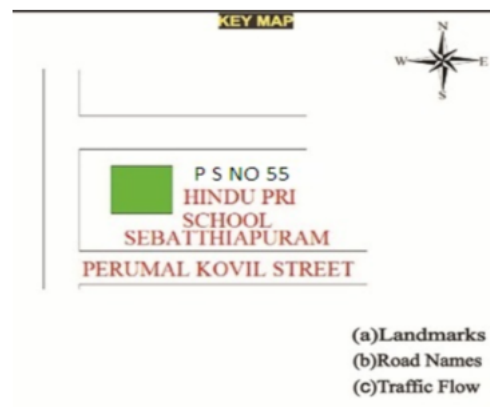

Cad View

Key MAP View