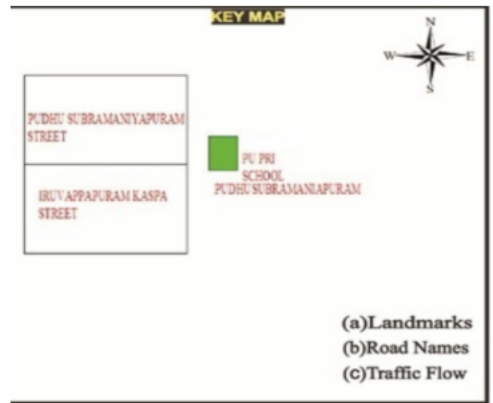

Google Map View

Polling Station Building Front View

Polling Station Front View

Cad View

Key MAP View

1 பெயர் : குப்புசாமி தந்தை பெயர்: நாராயணசாமிநாயுடு வீட்டு எண் : 1 வயது : 52 பாலினம் : ஆண்	FJL0927194 Photo is available	2 பெயர் : ஜெயா கணவர் பெயர்: குப்புசாமி வீட்டு எண் : 1 வயது : 44 பாலினம் : பெண்	FJL1607241 Photo is available	3 பெயர் : அமுதா தேவி தந்தை பெயர்: ராமகிருஷ்ணன் வீட்டு எண் : 1 வயது : 28 பாலினம் : பெண்	UHX0949602 Photo is available
4 பெயர் : செந்தில்முருகன் தந்தை பெயர்: முத்துசெல்வம் வீட்டு எண் : 1 வயது : 21 பாலினம் : ஆண்	UHX2026557 Photo is available	5 பெயர் : சுப்பையா தந்தை பெயர்: நல்லையா வீட்டு எண் : 1-1 வயது : 60 பாலினம் : ஆண்	UHX1109685 Photo is available	6 பெயர் : சுப்பம்மாள் கணவர் பெயர்: சுப்பையா வீட்டு எண் : 1-1 வயது : 54 பாலினம் : பெண்	UHX1109677 Photo is available
7 பெயர் : செளந்தரி தந்தை பெயர்: சுப்பையா வீட்டு எண் : 1/1 வயது : 25 பாலினம் : பெண்	UHX1979780 Photo is available	8 பெயர் : சரஸ்வதி தேவி தந்தை பெயர்: சுப்பையா வீட்டு எண் : 1/1 வயது : 22 பாலினம் : பெண்	UHX2026599 Photo is available	9 பெயர் : மாரியம்மாள் கு தந்தை பெயர்: குப்புசாமி வீட்டு எண் : 1/1 வயது : 19 பாலினம் : பெண்	UHX2186906 Photo is available
10 பெயர் : திருமகாலெகட்சுமி கணவர் பெயர்: கார்த்திக் வேல் வீட்டு எண் : 1/2 வயது : 28 பாலினம் : பெண்	UHX1906049 Photo is available	11 பெயர் : வீரபாகு தந்தை பெயர்: நாராயணசாமிநாயுடு வீட்டு எண் : 2 வயது : 49 பாலினம் : ஆண்	UHX1423086 Photo is available	12 பெயர் : நாச்சியார் கணவர் பெயர்: இருளாச்சி வீட்டு எண் : 2 வயது : 42 பாலினம் : பெண்	UHX1109693 Photo is available
13 பெயர் : செல்வா தந்தை பெயர்: காசி வீட்டு எண் : 2 வயது : 26 பாலினம் : ஆண்	UHX1831593 Photo is available	14 பெயர் : கார்த்திக்வேல் மு தந்தை பெயர்: முத்து க வே வீட்டு எண் : 2/1 வயது : 28 பாலினம் : ஆண்	UHX2155836 Photo is available	15 பெயர் : சிவபெருமாள் தந்தை பெயர்: சின்னராஜா வீட்டு எண் : 2-2 வயது : 28 பாலினம் : ஆண்	UHX1080605 Photo is available
16 பெயர் : செல்வ ராஜேஷ்வரி தந்தை பெயர்: செல்லத்துரை வீட்டு எண் : 2/27 வயது : 26 பாலினம் : பெண்	UHX1149319 Photo is available	17 பெயர் : ராமகிருஷ்ணன் தந்தை பெயர்: வேலாயுதம் வீட்டு எண் : 3 வயது : 53 பாலினம் : ஆண்	FJL1605815 Photo is available	18 பெயர் : ஜெயலெட்சுமி கணவர் பெயர்: ராமகிருஷ்ணன் வீட்டு எண் : 3 வயது : 46 பாலினம் : பெண்	FJL1605807 Photo is available
19 பெயர் : இசக்கிமுத்து தந்தை பெயர்: ராமகிருஷ்ணன் வீட்டு எண் : 3/3ஏ வயது : 26 பாலினம் : ஆண்	UHX1904853 Photo is available	20 பெயர் : பொன்இசக்கி தந்தை பெயர்: ராம கிருஷ்ணன் வீட்டு எண் : 3/3ஏ வயது : 25 பாலினம் : பெண்	UHX1905306 Photo is available	21 பெயர் : இசக்கி சுமிதா தந்தை பெயர்: ராமகிருஷ்ணன் வீட்டு எண் : 3/3ஏ வயது : 22 பாலினம் : பெண்	UHX2101871 Photo is available
22 பெயர் : ரமேஷ் தந்தை பெயர்: கணேசன் வீட்டு எண் : 3/4ஏ வயது : 24 பாலினம் : ஆண்	UHX1831569 Photo is available	23 பெயர் : கல்யாணி கணவர் பெயர்: செந்தூர்பாண்டி வீட்டு எண் : 3A1 வயது : 62 பாலினம் : பெண்	FJL1063346 Photo is available	24 பெயர் : பாலன் தந்தை பெயர்: செந்தூர் பாண்டி வீட்டு எண் : 3A-3A வயது : 38 பாலினம் : ஆண்	UHX0102889 Photo is available
25 பெயர் : ராஜதுரை தந்தை பெயர்: ராஜசிங் வீட்டு எண் : 4/13 வயது : 24 பாலினம் : ஆண்	UHX1831585 Photo is available	26 பெயர் : ராமகிருஷ்ணன் தந்தை பெயர்: தேவேந்திரன் வீட்டு எண் : 5 வயது : 53 பாலினம் : ஆண்	UHX0671172 Photo is available	27 பெயர் : ஆனந்த செல்வி கணவர் பெயர்: ராம கிருஷ்ணன் வீட்டு எண் : 5 வயது : 53 பாலினம் : பெண்	UHX0671164 Photo is available
28 பெயர் : முருகன் தந்தை பெயர்: தெய்வேந்திரன் வீட்டு எண் : 5 வயது : 48 பாலினம் : ஆண்	FJL1603331 Photo is available	29 பெயர் : அபிநயா தந்தை பெயர்: ராமகிருஷ்ணன் வீட்டு எண் : 5 வயது : 27 பாலினம் : பெண்	UHX1218239 Photo is available	30 பெயர் : அபிஷேக் தந்தை பெயர்: ராமகிருஷ்ணன் வீட்டு எண் : 5 வயது : 25 பாலினம் : ஆண்	UHX2026417 Photo is available