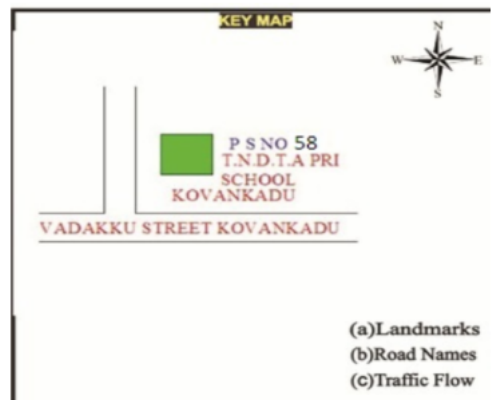

Key MAP View