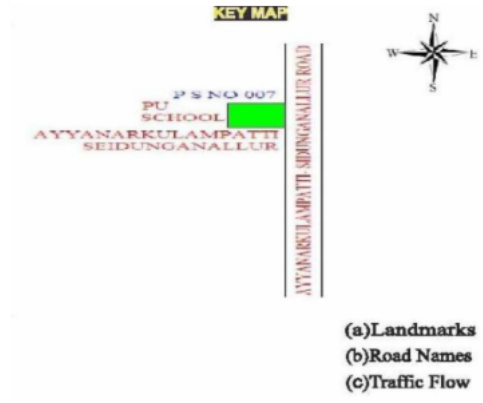

Key MAP View