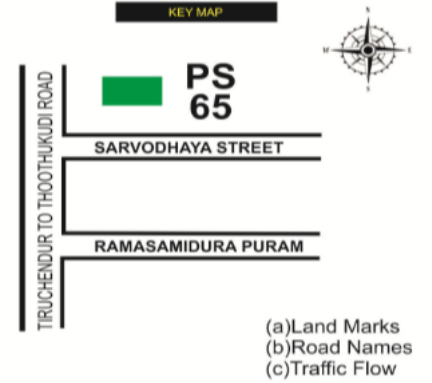

Key MAP View