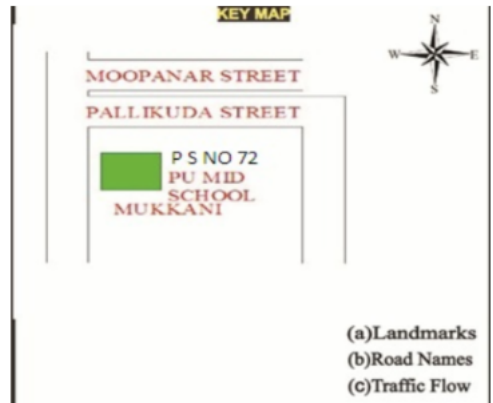

Key MAP View