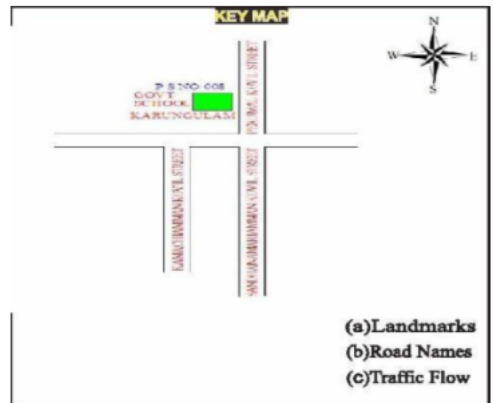

Google Map View

Polling Station Building Front View

Polling Station Front View

Cad View

Key MAP View

சட்டமன்றத் தொகுதியின் எண் மற்றும் பெயர் : 216-ஸ்ரீவைகுண்டம்
பிரிவு எண் மற்றும் பெயர் : 1-கருங்குளம் (வ.கி) மற்றும் (ஊ), பெருமாள் கோவில்தெரு பிளாக் 1