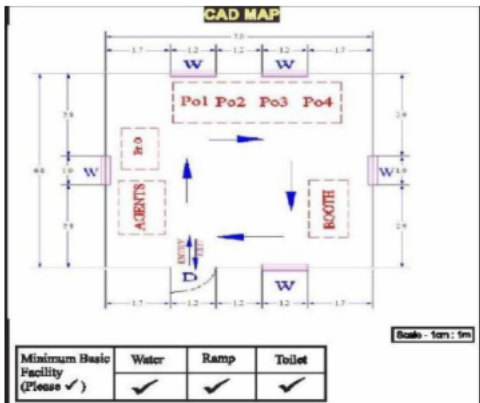

Google Map View

Polling Station Building Front View

Polling Station Front View

Cad View

Key MAP View

சட்டமன்றத் தொகுதியின் எண் மற்றும் பெயர் : 216-ஸ்ரீவைகுண்டம்
பிரிவு எண் மற்றும் பெயர் : 1-கருங்குளம் (வ.கி) மற்றும் (ஊ), பெருமாள் கோவில்தெரு பிளாக் 1