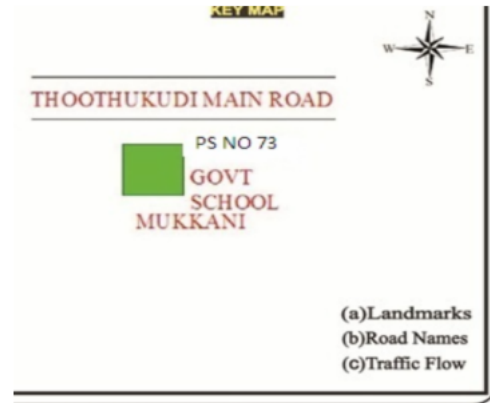

Cad View

Key MAP View