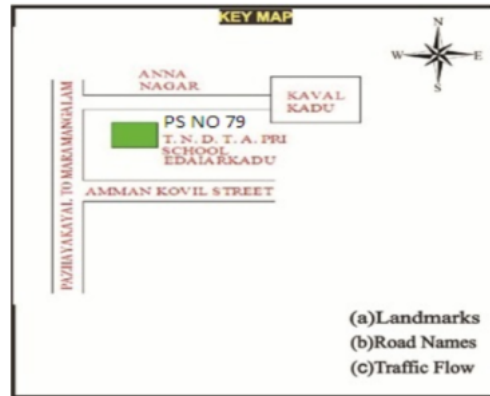

Key MAP View