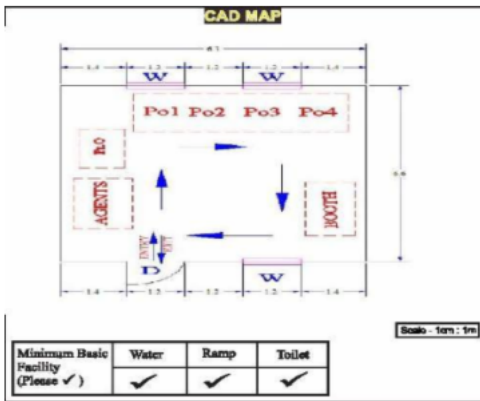

Cad View

Key MAP View